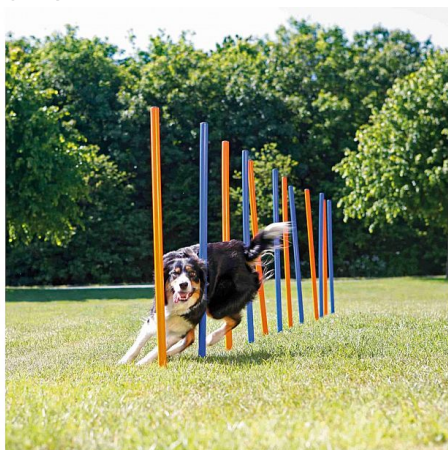

# AGILITY Slalom, tyče 12ks

PSI > Hračky > Agility

Fotky [Galerie]

## Popis

umožňuje několik variant rozestavení  
skládá se z 12 tyčí  
včetně provázku s měřítkem  
snadné rozložení i složení  
s přepravní taškou  
včetně návodu k tréninku  
materiál: plast  
rozměry:  $\varnothing 3 \times 115$  cm  
barva: modrá/oranžová