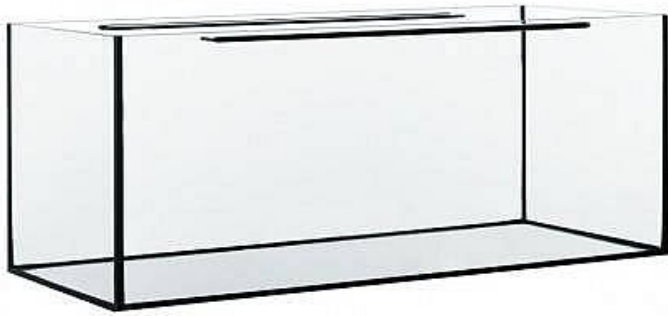

Akvarium 100x40x40cm 6mm 160l

» AKVARISTIKA » Akvária, koule

Kód produktu	1004040-1-06
Výrobce	DIVERSA
EAN	5908222100964

Klasické skleněné akvárium, rozměry 100x40x40 cm, sklo 6 mm, objem 160l, tvar obdélníkový.

Dostupnost: skladem

Popis

Akvárium značky Diversa je vyrobeno z kvalitního Float skla. Vyznačuje se hladkým povrchem, výbornou propustností světla a vysokou odolností. Hrany akvária jsou esteticky jemně zakončené, veškeré spoje dvojitě lepeny speciálním akvarijním silikonem. Síla skla je volena s ohledem na velikost a objem akvária. Akvária nad 130l jsou pro zvýšení bezpečnosti standardně vybavena dodatečným vyztužením.