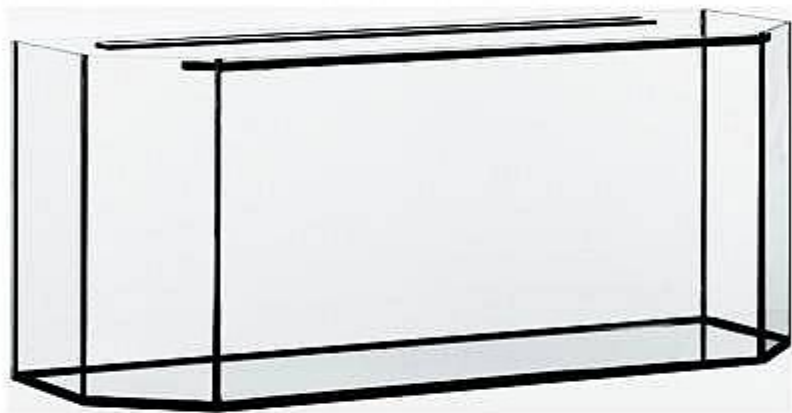

Akvarium 100x40x50cm HORIZONT 8mm 200l

AKVARISTIKA > Akvária, koule

Kód produktu	1004050-3-08
Výrobce	DIVERSA
EAN	5908222101008

Designové skleněné akvárium, rozměry 100x40x50 cm, sklo 8 mm, objem 200l, tvar panoramatický.

Ceny

Dostupnost

Fotky [Galerie]

Popis

Akvárium značky Diversa je vyrobeno z kvalitního Float skla. Vyznačuje se hladkým povrchem, výbornou propustností světla a vysokou odolností. Hrany akvária jsou esteticky jemně zakončené, veškeré spoje dvojitě lepeny speciálním akvarijním silikonem. Síla skla je volena s ohledem na velikost a objem akvária. Akvária nad 130l jsou pro zvýšení bezpečnosti standardně vybavena dodatečným vyztužením.