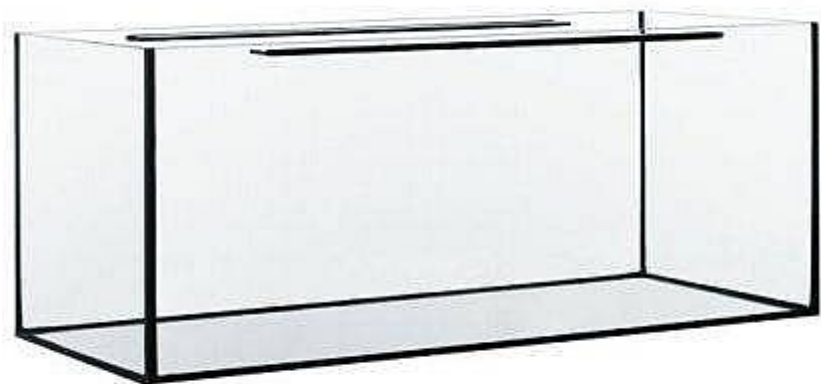

Akvarium 100x50x50cm 8mm 200l

AKVARISTIKA > Akvária, koule

Kód produktu	1005050-1-08
Výrobce	DIVERSA
EAN	5908222101022

Klasické skleněné akvárium, rozměry 100x40x50 cm, sklo 8 mm, objem 200l, tvar obdélníkový.

Ceny

Dostupnost

Fotky [Galerie]

Popis

Akvárium značky Diversa je vyrobeno z kvalitního Float skla. Vyznačuje se hladkým povrchem, výbornou propustností světla a vysokou odolností. Hrany akvária jsou esteticky jemně zakončené, veškeré spoje dvojitě lepeny speciálním akvarijním silikonem. Síla skla je volena s ohledem na velikost a objem akvária. Akvária nad 130l jsou pro zvýšení bezpečnosti standardně vybavena dodatečným vyztužením.