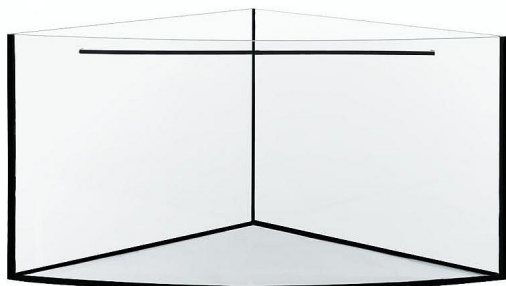

Akvarium 107x107x60cm TRIO 10mm 686l

» AKVARISTIKA » Akvária, koule

Popis

Akvarium značky Diversa je vyrobeno z kvalitního Float skla. Vyznačuje se hladkým povrchem, výbornou propustností světla a vysokou odolností. Hrany akvária jsou esteticky jemně zakončené, veškeré spoje dvojitě lepeny speciálním akvarijním silikonem. Síla skla je volena s ohledem na velikost a objem akvária. Akvária nad 130l jsou pro zvýšení bezpečnosti standardně vybavena dodatečným vyztužením.

Kód produktu 1071060-4-10

Výrobce [DIVERSA](#)

EAN 5908222101084

Rohové skleněné akvárium Diversa o objemu 410L

Dostupnost: skladem do 2 dnů