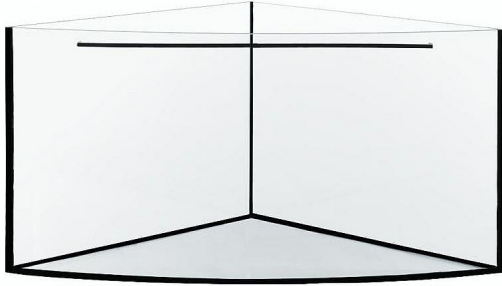

Akvarium 107x107x60cm TRIO 10mm 686l

» AKVARISTIKA » Akvária, koule

Popis

Akvarium značky Diversa je vyrobeno z kvalitního Float skla. Vyznačuje se hladkým povrchem, výbornou propustností světla a vysokou odolností. Hrany akvária jsou esteticky jemně zakončené, veškeré spoje dvojitě lepeny speciálním akvarijním silikonem. Síla skla je volena s ohledem na velikost a objem akvária. Akvária nad 130l jsou pro zvýšení bezpečnosti standardně vybavena dodatečným vyztužením.

Kód produktu 1071060-4-10

Výrobce [DIVERSA](#)

EAN 5908222101084

Rohové skleněné akvárium Diversa o objemu 410L

Dostupnost: skladem do 2 dnů