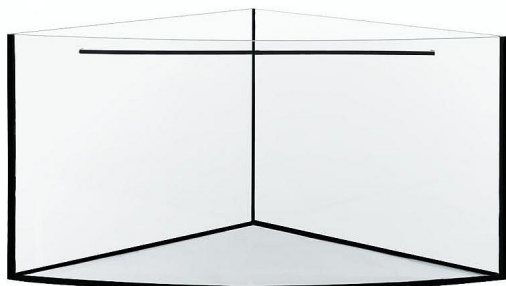

# Akvarium 107x107x60cm TRIO 10mm 686l

» AKVARISTIKA » Akvária, koule

## Popis

Akvarium značky Diversa je vyrobeno z kvalitního Float skla. Vyznačuje se hladkým povrchem, výbornou propustností světla a vysokou odolností. Hrany akvária jsou esteticky jemně zakončené, veškeré spoje dvojitě lepeny speciálním akvarijním silikonem. Síla skla je volena s ohledem na velikost a objem akvária. Akvária nad 130l jsou pro zvýšení bezpečnosti standardně vybavena dodatečným vyztužením.

Kód produktu 1071060-4-10

Výrobce [DIVERSA](#)

EAN 5908222101084

Rohové skleněné akvárium Diversa o objemu 410L

Dostupnost: skladem do 2 dnů