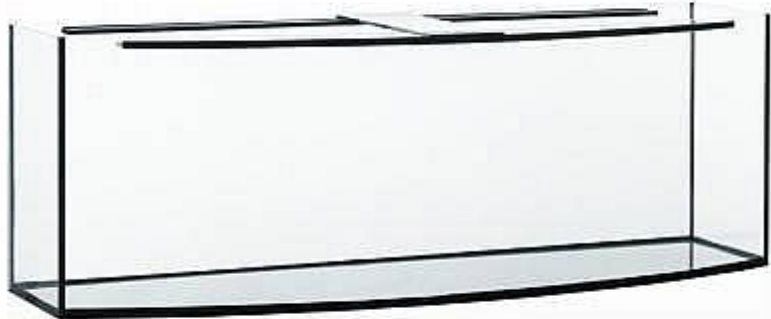

Akvárium 150x50x50cmAP 10mm 375l

AKVARISTIKA > Akvária, koule

Kód produktu 1505050-2-10
EAN 5908222101374

Designové skleněné akvárium, rozměry 150x50x50 cm, sklo 10 mm, objem 375l, tvar vypouklý AP.

Ceny

Dostupnost

Fotky [Galerie]

Popis

Akvárium značky Diversa je vyrobeno z kvalitního Float skla. Vyznačuje se hladkým povrchem, výbornou propustností světla a vysokou odolností. Hrany akvária jsou esteticky jemně zakončené, veškeré spoje dvojitě lepeny speciálním akvarijním silikonem. Síla skla je volena s ohledem na velikost a objem akvária. Akvária nad 130l jsou pro zvýšení bezpečnosti standardně vybavena dodatečným vyztužením.