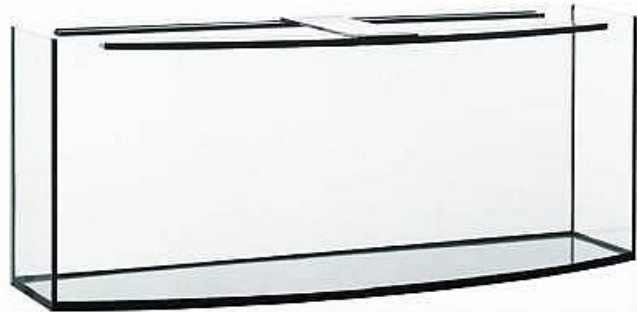

Akvárium 150x50x60cmAP 10mm 450l

» AKVARISTIKA » Akvária, koule

Kód produktu 1505060-2-10

Výrobce [DIVERSA](#)

EAN 5908222101404

Designové skleněné akvárium, rozměry 150x50x60 cm, sklo 10 mm, objem 450l, tvar vypouklý AP.

Dostupnost: skladem do 2 dnů

Popis

Akvárium značky Diversa je vyrobeno z kvalitního Float skla. Vyznačuje se hladkým povrchem, výbornou propustností světla a vysokou odolností. Hrany akvária jsou esteticky jemně zakončené, veškeré spoje dvojitě lepeny speciálním akvarijním silikonem. Síla skla je volena s ohledem na velikost a objem akvária. Akvária nad 130l jsou pro zvýšení bezpečnosti standardně vybavena dodatečným vyztužením.