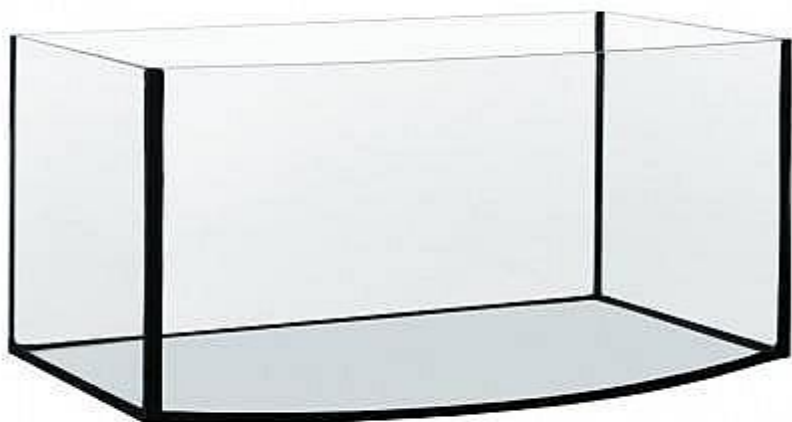

Akvárium 80x35x40cmAP 6mm 112l

AKVARISTIKA > Akvária, koule

Kód produktu	0803540-2-06
Výrobce	DIVERSA
EAN	5908222100810

Designové skleněné akvárium, rozměry 80x35x40 cm, sklo 6 mm, objem 112l, tvar vypouklý AP.

Ceny

Dostupnost

Fotky [Galerie]

Popis

Akvárium značky Diversa je vyrobeno z kvalitního Float skla. Vyznačuje se hladkým povrchem, výbornou propustností světla a vysokou odolností. Hrany akvária jsou esteticky jemně zakončené, veškeré spoje dvojitě lepeny speciálním akvarijním silikonem. Síla skla je volena s ohledem na velikost a objem akvária. Akvária nad 130l jsou pro zvýšení bezpečnosti standardně vybavena dodatečným vyztužením.