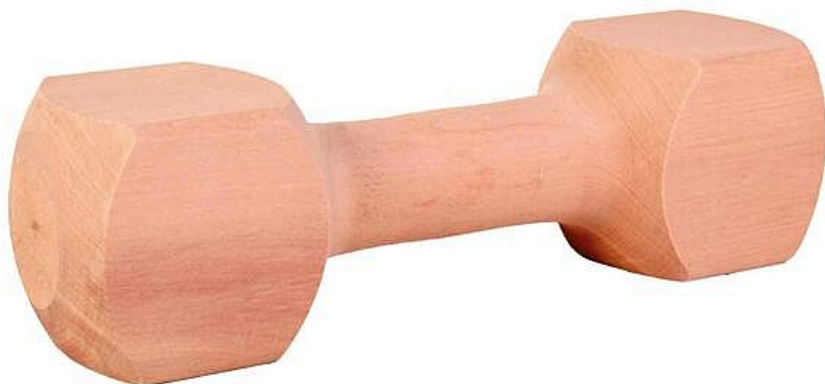

# Aport dřev. činka 400g

PSI > Hračky > Agility

Kód produktu	3223
Výrobce	<a href="#">TRIXIE</a>
EAN	4011905032238

---

aportovací činka pro výcvik psů

---

Ceny

---

Dostupnost

Fotky [Galerie]

## Popis

vyrobena z jednoho kusu dřeva  
rozměry: 23 cm  
hmotnost: cca 400 g