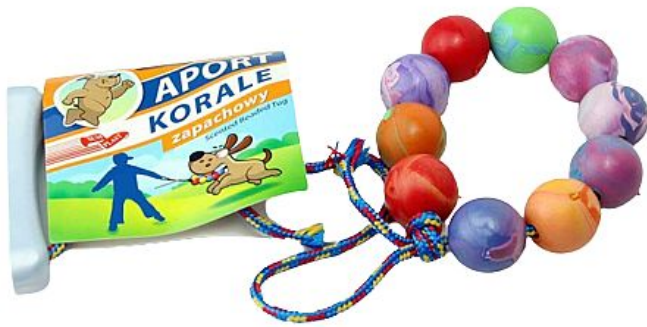

Aport korale - guma/vanilka 55cm

PSI > Hračky > Plovoucí s vůní

Fotky [Galerie]

Popis

Pružná hračka s vůní vanilky s dentálním účinkem, vyznačuje se velkou pevností a stálou pružností garantovanou od -40°C do +60°C. Je lehčí než surová guma a proto plave na vodě.

Kód produktu	1
Výrobce	SUM-PLAST PL
EAN	5902906013861

Gumová hračka pro psy s vůní vanilky

Ceny

Dostupnost
