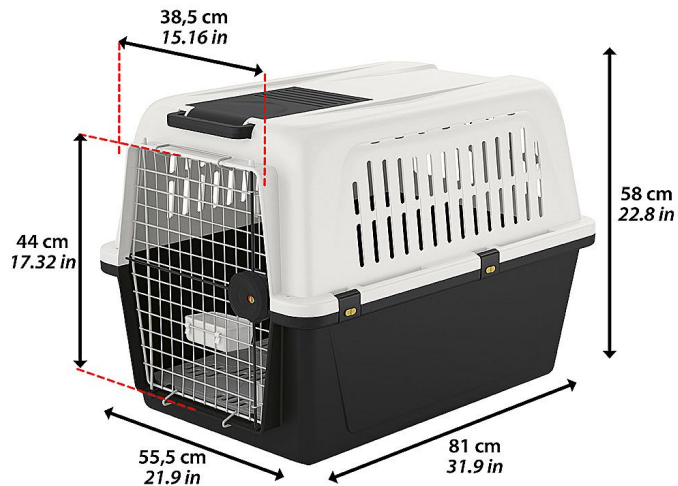

# ATLAS 50 přepravka 81x56x58cm

» PSI » Přepravky a průchozí dvířka

ATLAS 50 PROFESSIONAL

MAX 30 Kg - 66 lb

Kód produktu

73050021

Výrobce

[FERPLAST](#)

## Popis

Pro středně velké psy Pro cestování autem, vlakem, letadlem a lodí Ocelové poplastované dveře a bezpečnostní uzamykací systém se čtyřmi upevňovacími body Nosnost 30kg