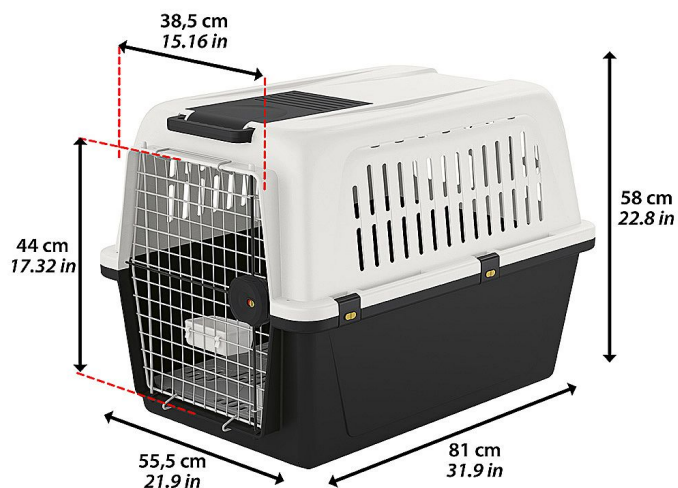

ATLAS 50 přepravka 81x56x58cm

» PSI » Přepravky a průchozí dvířka

ATLAS 50 PROFESSIONAL

MAX 30 Kg - 66 lb

Kód produktu

73050021

Výrobce

[FERPLAST](#)

EAN

8010690058177

Přepravka na cestování z termoplastické pryskyřice

Dostupnost:

skladem do 2 dnů

Popis

Pro středně velké psy Pro cestování autem, vlakem, letadlem a lodí Ocelové poplastované dveře a bezpečnostní uzamykací systém se čtyřmi upevňovacími body Nosnost 30kg