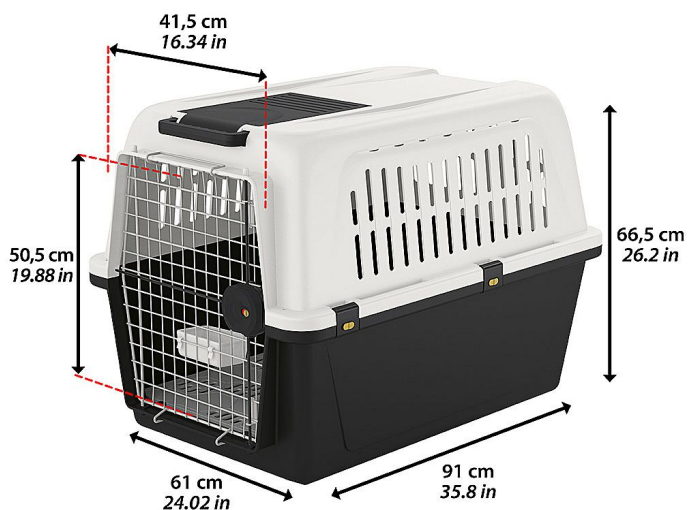

ATLAS 60 přepravka 91x61x67cm

» PSI » Ostatní kynologické potřeby » Cestování a výcvik

ATLAS 60 PROFESSIONAL

MAX 45 Kg - 99 lb

Kód produktu

73060021

Výrobce

[FERPLAST](#)

EAN

8010690058184

Přepravka z termoplastické pryskyřice pro střední psy

Dostupnost:

skladem do 2 dnů

Popis

Pro cestování autem, vlakem, letadlem a lodí Ocelové poplastované dveře a bezpečnostní uzamykací systém se čtyřmi upevňovacími body Možnost využití koleček k lepší manipulaci Nosnost 48kg