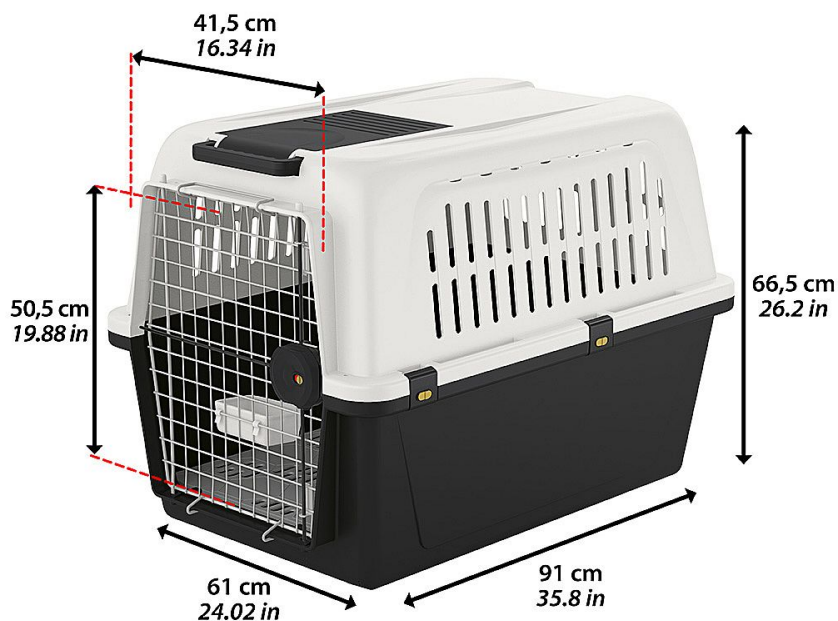

ATLAS 60 přepravka 91x61x67cm

PSI > Ostatní kynologické potřeby > Cestování a výcvik

ATLAS 60 PROFESSIONAL

MAX 45 Kg - 99 lb

Kód produktu 73060021
Výrobce [FERPLAST](#)
EAN 8010690058184

Přepravka z termoplastické pryskyřice pro střední psy

Ceny

Dostupnost

Fotky [Galerie]

Popis

Pro cestování autem, vlakem, letadlem a lodí
Ocelové poplastované dveře a bezpečnostní uzamykací systém se čtyřmi upevňovacími body
Možnost využití koleček k lepší manipulaci
Nosnost 48kg