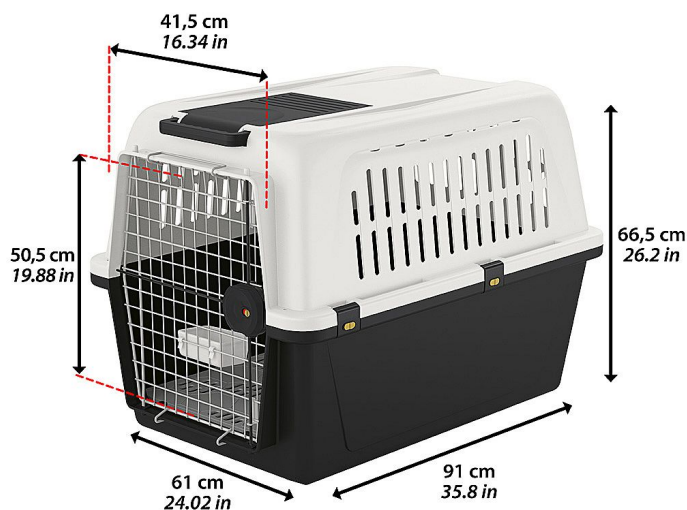

ATLAS 60 přepravka 91x61x67cm

» PSI » Ostatní kynologické potřeby » Cestování a výcvik

ATLAS 60 PROFESSIONAL

MAX 45 Kg - 99 lb

Kód produktu

73060021

Výrobce

[FERPLAST](#)

EAN

8010690058184

Přepravka z termoplastické pryskyřice pro střední psy

Dostupnost:

skladem do 2 dnů

Popis

Pro cestování autem, vlakem, letadlem a lodí Ocelové poplastované dveře a bezpečnostní uzamykací systém se čtyřmi upevňovacími body Možnost využití koleček k lepší manipulaci Nosnost 48kg