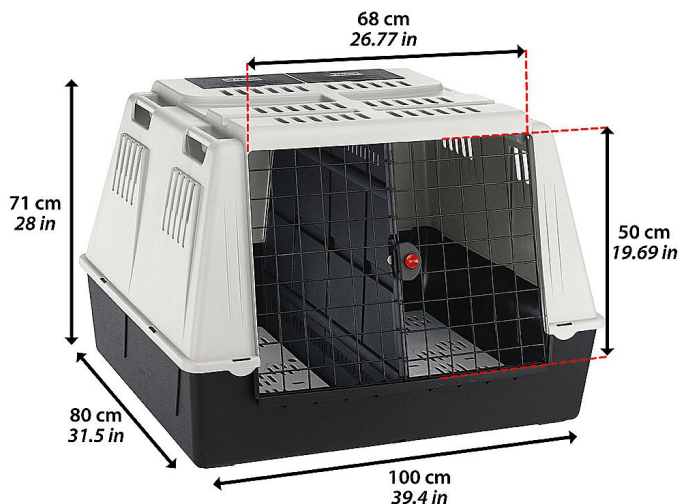

ATLAS CAR 100 MAXI přepravka

» PSI » Ostatní kynologické potřeby » Cestování a výcvik

ATLAS CAR MAXI

MAX 60 Kg - 132 lb

Kód produktu

73110021

Výrobce

[FERPLAST](#)

EAN

8010690069937

Přepravka pro bezpečný převoz psa

Dostupnost:

skladem do 2 dnů

Popis

Ideálně pro středně velkého psa či dva malé psy
Nosnost max 60kg Pevný bezpečnostní uzavírací systém
Široké mřížky pro vnitřní ventilaci Obousměrné posuvné
dveře Hygienická odkapávací rohož Oddělovací panel
součástí balení Rozměry: 100x80x71cm