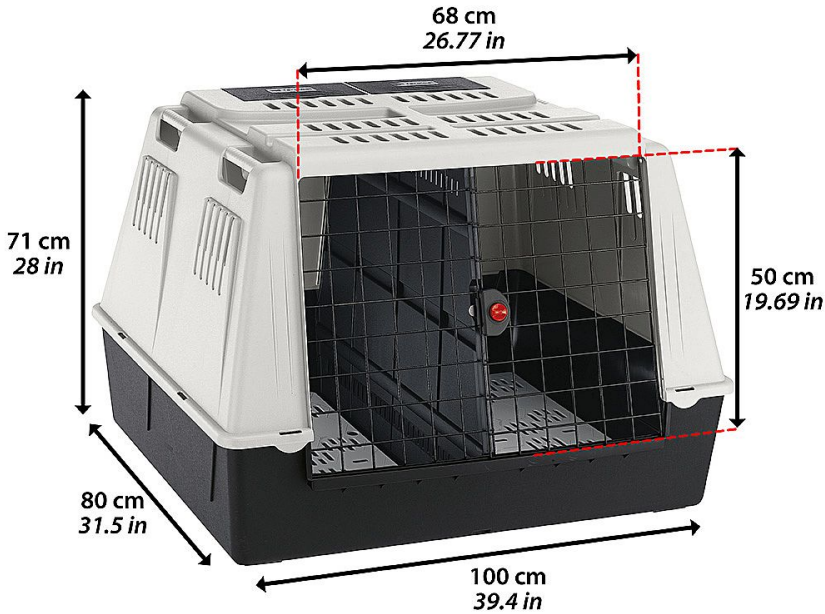

ATLAS CAR 100 MAXI přepravka

PSI > Ostatní kynologické potřeby > Cestování a výcvik

ATLAS CAR MAXI

MAX 60 Kg - 132 lb

Kód produktu 73110021
Výrobce [FERPLAST](#)
EAN 8010690069937

Fotky [Galerie]

Přepravka pro bezpečný převoz psa

Ceny

Dostupnost

Popis

Ideálně pro středně velkého psa či dva malé psy

Nosnost max 60kg

Pevný bezpečnostní uzavírací systém

Široké mřížky pro vnitřní ventilaci

Obousměrné posuvné dveře

Hygienická odkapávací rohož

Oddělovací panel součástí balení

Rozměry: 100x80x71cm