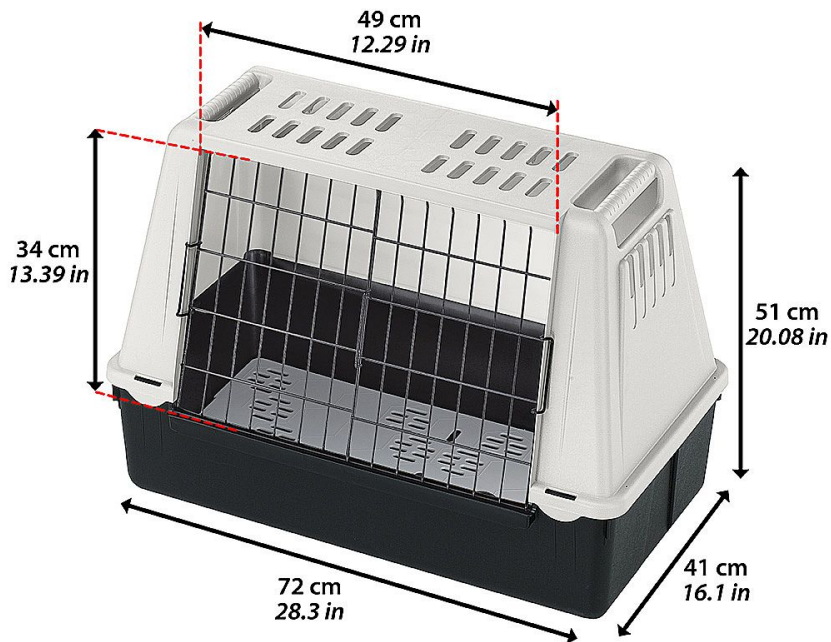

ATLAS CAR 100 přepravka do aut

PSI > Ostatní kynologické potřeby > Cestování a výcvik

ATLAS CAR MINI

MAX 10 Kg - 22 lb

Kód produktu 73100021
Výrobce [FERPLAST](#)
EAN 8010690063638

Fotky [Galerie]

Přepravka pro bezpečný převoz psa

Ceny

Dostupnost

Popis

Ideálně pro velkého psa či dva střední nebo malé psy

Nosnost max 40kg

Pevný bezpečnostní uzavírací systém

Široké mřížky pro vnitřní ventilaci

Obousměrné posuvné dveře

Hygienická odkapávací rohož

Rozměry: 100x60x66cm