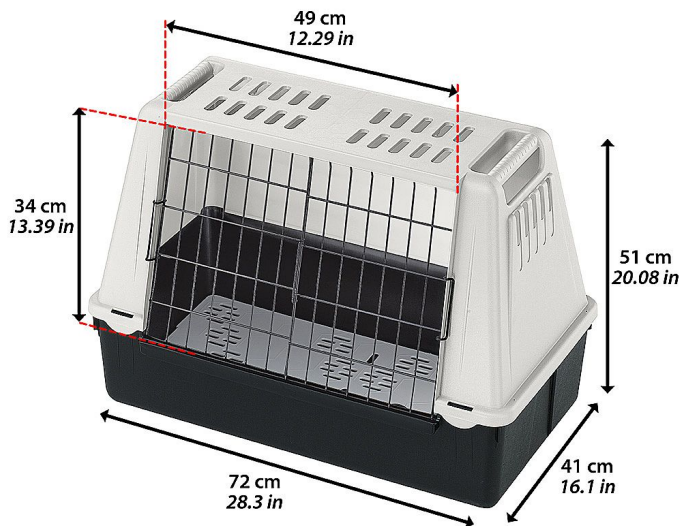

ATLAS CAR 100 přeprava do aut

» PSI » Ostatní kynologické potřeby » Cestování a výcvik

ATLAS CAR MINI

MAX 10 Kg - 22 lb

Kód produktu

73100021

Výrobce

[FERPLAST](#)

EAN

8010690063638

Přeprava pro bezpečný převoz psa

Dostupnost:

skladem do 2 dnů

Popis

Ideálně pro velkého psa či dva střední nebo malé psy
Nosnost max 40kg Pevný bezpečnostní uzavírací systém
Široké mřížky pro vnitřní ventilaci Obousměrné posuvné dveře
Hygienická odkapávací rohož Rozměry:
100x60x66cm