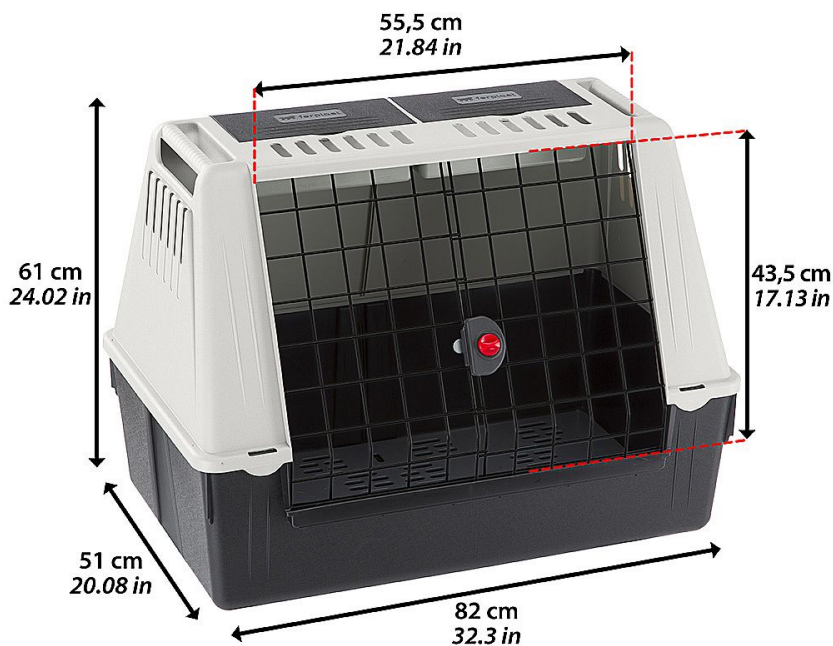

ATLAS CAR 80 přepravka do auta

PSI > Ostatní kynologické potřeby > Cestování a výcvik

ATLAS CAR 80

MAX 20 Kg - 44 lb

Kód produktu 73080021
Výrobce [FERPLAST](#)
EAN 8010690063621

Fotky [Galerie]

Přepravka pro bezpečný převoz psa v autě

Ceny

Dostupnost

Popis

Ideálně pro středně velkého psa či dva malé psy

Nosnost max 20kg

Pevný bezpečnostní uzávěrací systém

Široké mřížky pro vnitřní ventilaci

Obousměrné posuvné dveře

Hygienická odkapávací rohož

Rozměry: 82x51x61cm