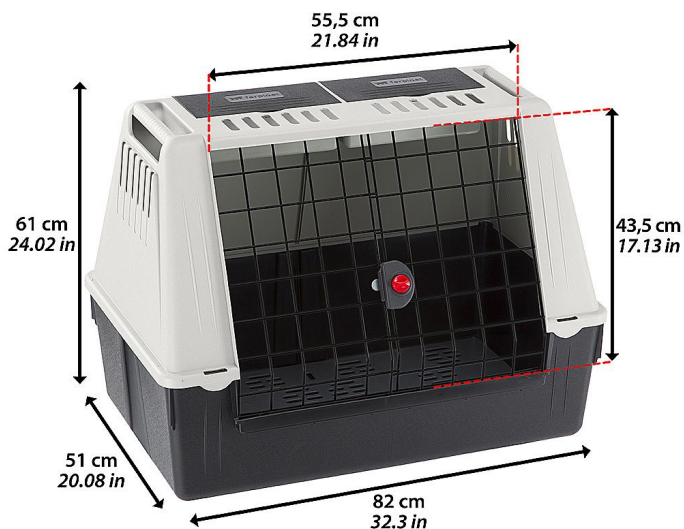

ATLAS CAR 80 přepravka do auta

» PSI » Ostatní kynologické potřeby » Cestování a výcvik

ATLAS CAR 80

MAX 20 Kg - 44 lb

Kód produktu

73080021

Výrobce

[FERPLAST](#)

EAN

8010690063621

Přepravka pro bezpečný převoz psa v autě

Dostupnost:

skladem do 2 dnů

Popis

Ideálně pro středně velkého psa či dva malé psy
Nosnost max 20kg Pevný bezpečnostní uzavírací systém
Široké mřížky pro vnitřní ventilaci Obousměrné posuvné
dveře Hygienická odkapávací rohož Rozměry:
82x51x61cm