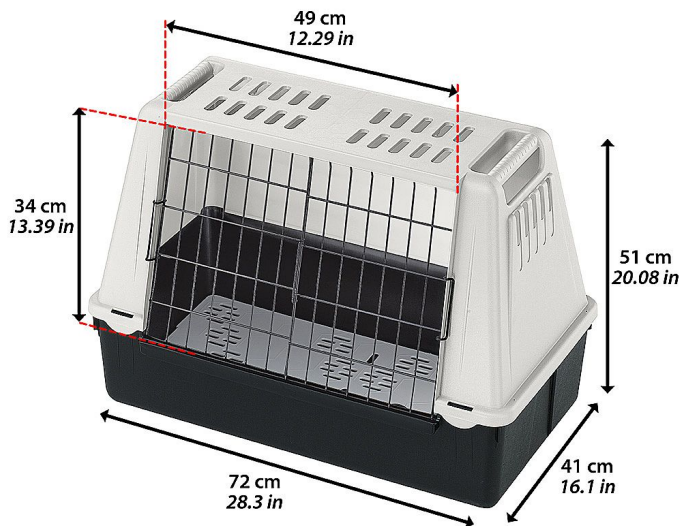

ATLAS CAR MINI přepravka do auta

» PSI » Ostatní kynologické potřeby » Cestování a výcvik

ATLAS CAR MINI

MAX 10 Kg - 22 lb

Kód produktu

73079021

Výrobce

[FERPLAST](#)

EAN

8010690086804

Přepravka pro bezpečný převoz psa v autě

Dostupnost:

skladem do 2 dnů

Popis

Ideálně pro malé psy Nosnost max 10kg Pevný bezpečnostní uzavírací systém Široké mřížky pro vnitřní ventilaci Obousměrné posuvné dveře Hygienická odkapávací rohož Rozměry: 72x41x51cm