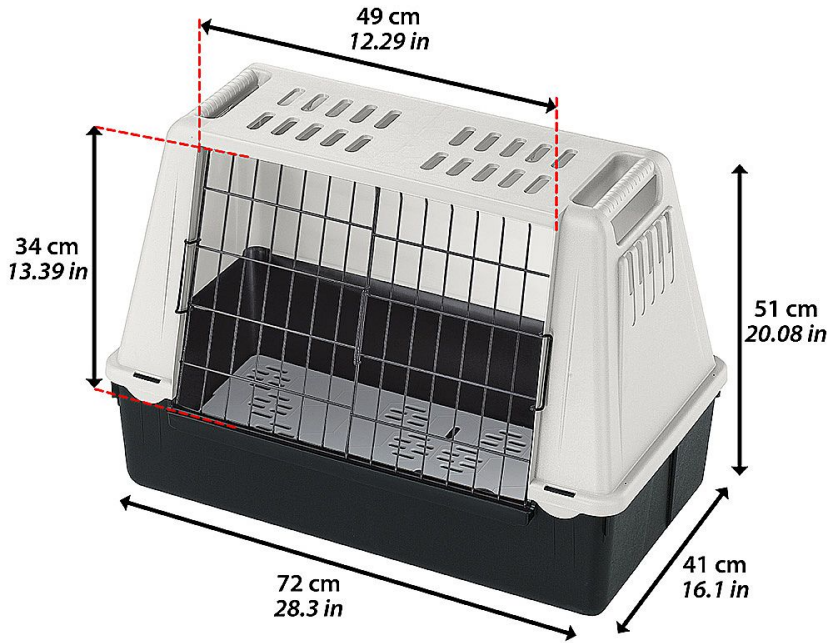

ATLAS CAR MINI přepravka do auta

PSI > Ostatní kynologické potřeby > Cestování a výcvik

ATLAS CAR MINI

MAX 10 Kg - 22 lb

Kód produktu 73079021
Výrobce [FERPLAST](#)
EAN 8010690086804

Přepravka pro bezpečný převoz psa v autě

Ceny

Dostupnost

Fotky [Galerie]

Popis

Ideálně pro malé psy
Nosnost max 10kg
Pevný bezpečnostní uzavírací systém
Široké mřížky pro vnitřní ventilaci
Obousměrné posuvné dveře
Hygienická odkapávací rohož
Rozměry: 72x41x51cm