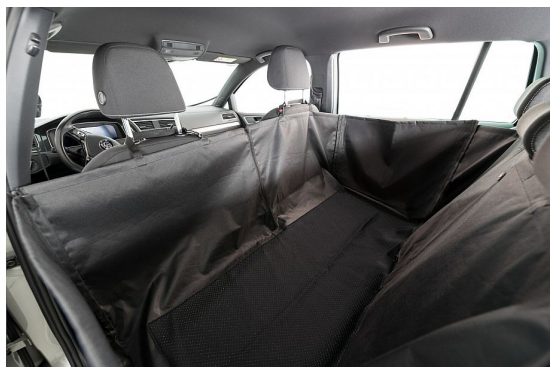

Autopotah vak pro velkého psa 1,5mx1,35m

» PSI » Ostatní kynologické potřeby » Cestování a výcvik

Popis

protiskluzový povrch poskytuje větší bezpečnost pro psa vysoké strany zabraňují psovi vyskočit ven a chrání vnitřní dveře odnímatelné strany usnadňují psovi dostat se dovnitř a ven se skládací částí, prostor pro osobu na zadním sedadle kovové tyčky zajišťují pevný tvar otvory na pásy umožňují připoutání psa obzvláště odolné snadné upevnění a odstranění ochraňuje proti špíně a zvířecím chlupům snadno se čistí otřením materiál: polyester rozměry: 1,50 x 1,35 m barva: černá