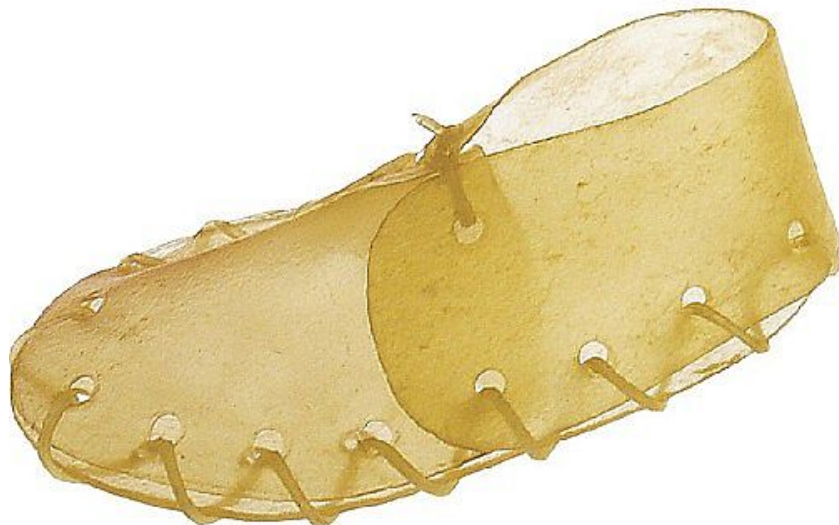

# Botička žvýkací, 12,5cm - 10ks

PSI > Pamlsky > Bůvolí program

Kód produktu	00231
Výrobce	<a href="#">TOMMI</a>
EAN	8595166702315

---

Žvýkací pochoutka ve tvaru botičky.

---

Ceny

---

Dostupnost

Fotky [Galerie]

## Popis

Žvýkací pochoutka ve tvaru botičky..

- doplňkové krmivo pro psy
- 100% přírodní produkt
- součást zubní hygieny

Obsah balení: 10 ks

Velikost: 12,5 cm

Složení: hovězí holina

Upozornění: změna počtu kusů v balení a ceny vyhrazena. Prodej je možný pouze po celém balení (10 ks). Cena uvedena za 1 bal.