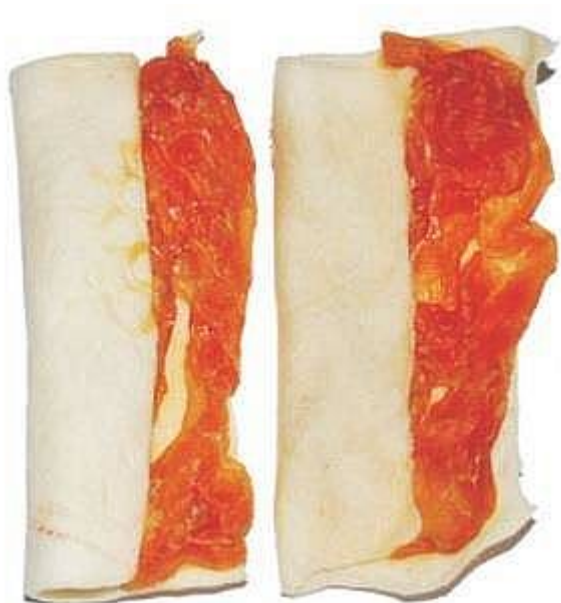

Buvolí kůže plněná kuřecím masem 400g

» PSI » Pamlsky » Bůvolí program

Kód produktu

AL70

EAN

5904730240529

Odměna pro pejska na delší dobu s masem

Dostupnost:

skladem

Popis

Složení: kuřecí maso: 63,8 %, sušená kůže 30 %, sorbitol 2 %, glycerol 2 %, škrob 2 %, sůl 0,2 %.

Analýza: bílkoviny 55%, tuk 3%, popel 3,5%, vláknina 0,2%, vlhkost 18% Skladujte v suchu a chladu při teplotě do 22 °C Dávejte jako odměnu jako pamlsek, zajistěte stálý přístup k čerstvé vodě. Není určeno k lidské spotřebě