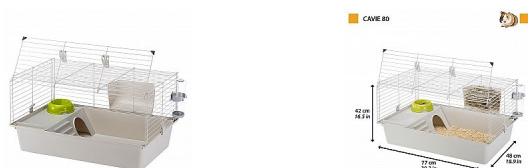

CAVIE 80

» HLODAVCI » Klece, přepravky, ohrádky

Kód produktu 57054401

Výrobce [FERPLAST](#)

EAN 8010690045597

klec pro morče

Dostupnost:

skladem do 2 dnů

Popis

77x42x48 cm Plně otevíratelné přední dveře Systém bezpečného a snadného otevírání Odnímatelná základna pro snadné čištění Včetně příslušenství Šetřete místo balení