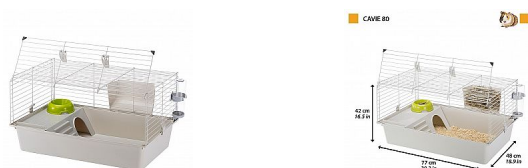

CAVIE 80

» HLODAVCI » Klece, přepravky, ohrádky

Kód produktu 57054401

Výrobce [FERPLAST](#)

EAN 8010690045597

klec pro morče

Dostupnost: skladem do 2 dnů

Popis

77x42x48 cm Plně otevíratelné přední dveře Systém bezpečného a snadného otevírání Odnímatelná základna pro snadné čištění Včetně příslušenství Šetřete místo balení