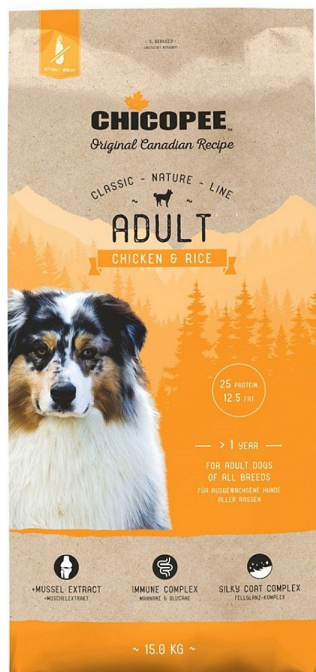

Chicopee Classic Nature Soft Adult Chicken -rice 15kg

» PSI » Krmiva » Suchá krmiva » Chicopee

Kód produktu 90200

Výrobce [TRIXIE](#)

EAN 4015598015295

Kompletní krmivo pro dospělé psy všech plemen.

Dostupnost: skladem

Chicopee Classic Nature Soft Adult Chicken -rice 15kg

» PSI » Krmiva » Suchá krmiva » Chicopee

Popis

originální kanadská receptura bez přidaných chemických barviv a dochucovadel bez přídavku syntetických antioxidantů, které nemohou být metabolizovány stálá kontrola kvality nejmodernější výrobní postupy s přípravou škrobů a sacharidů za vysokých teplot domácí zpracování čerstvého masa
Suroviny: pouze přísně kontrolované suroviny bez použití extraktu z rostlinných bílkovin kategorická ochrana geneticky modifikovaných surovin bez sóji
Produkty: obsáhlý program výživy pro pokrytí všech potřeb speciální produkty pro psy citlivé na potraviny optimální stravitelnost jedinečné receptury díky použití čerstvého masa výjimečné přijetí a tolerance vyrobeno bez pšenice, hovězího nebo vepřového masa
Složení: Drůbeží protein (sušený a hydrolyzovaný 27 %, z toho 22 % kuřecí), kukuřice, ječmen, drůbeží tuk, rýže (5 %), sušené cukrovkové řízky (odcukřené), hrášek (sušený), lněné semínko (2 %), kvasnice (sušené, 0,5 % mananoligosacharidů, 0,1 % β -glukanů), lososový olej (0,5 %), chlorid sodný, chlorid draselný, extrakt z mušlí slávky zelenoústé (0,1 %). Analytické složky: Hrubý protein 25,00 % Hrubý tuk 12,50 % Hrubá vláknina 2,90 % Hrubý popel 5,90 % Vápník 1,15 % Fosfor 0,85 % Přísady: Výživové přísady / KG Vitamin A 15.000 I. U. Vitamin D3 1.200 I. U. Vitamin E 150 mg Stopové prvky na KG Zinek (jako oxid zinečnatý) 90 mg Zinek (jako chelát zinku hydrátu aminokyselin) 45 mg Měď (síran měďnatý, pentahydrát) 10 mg Jód (jodičnan vápenatý, bezvodý) 2 mg Selen (seleničitan sodný) 0,2 mg