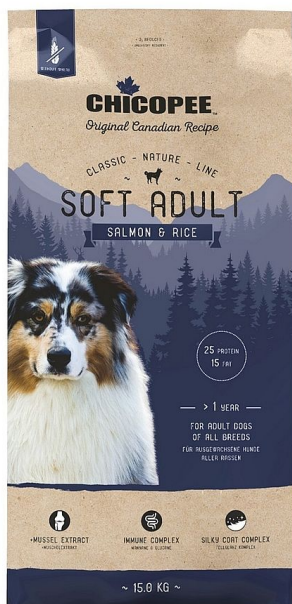

Chicopee Classic Nature Soft Adult Salmon-rice 15kg

» PSI » Krmiva » Suchá krmiva » Chicopee

Kód produktu 90210

Výrobce [TRIXIE](#)

EAN 4015598015332

Kompletní krmivo pro dospělé psy všech plemen

Dostupnost: skladem do 2 dnů

Chicopee Classic Nature Soft Adult Salmon-rice 15kg

» PSI » Krmiva » Suchá krmiva » Chicopee

Popis

Granule je měkká s 18% vlhkostí a snadno se rozkouše. - originální kanadská receptura - bez přidaných chemických barviv a dochucovadel - bez přídavku syntetických antioxidantů, které nemohou být metabolizovány - stálá kontrola kvality - nejmodernější výrobní postupy s přípravou škrobů a sacharidů za vysokých teplot - domácí zpracování čerstvého masa Suroviny: - pouze přísně kontrolované suroviny - bez použití extraktu z rostlinných bílkovin - kategorická ochrana geneticky modifikovaných surovin - bez sóji Produkty: - obsáhlý program výživy pro pokrytí všech potřeb - speciální produkty pro psy citlivé na potraviny - optimální stravitelnost - jedinečné receptury díky použití čerstvého masa - výjimečné přijetí a tolerance - vyrobeno bez pšenice, hovězího nebo vepřového masa Složení: Drůbeží protein (sušený a hydrolyzovaný, 22 %), kukuřice, ječmen, losos (sušený, 10 %), drůbeží tuk, rýže (7 %), lněné semínko (3 %), hrášek (sušený), kvasnice (sušené, 0,5 % mananoligosacharidů, 0,1 % β -glukanů), sušené cukrovkové řízky (odcukřené), lososový olej (0,5 %), chlorid sodný, extrakt z mušlí slávky zelenoústé (0,1 %). Analytické složky: Vlhkost 18,00 % Hrubý protein 25,00 % Hrubý tuk 15,00 % Hrubá vláknina 2,10 % Hrubý popel 6,20 % Vápník 1,15 % Fosfor 0,83 % Přísady: Výživové přísady / KG Vitamin A 15.000 I. U. Vitamin D3 1.200 I. U. Vitamin E 150 mg Stopové prvky na KG Zinek (jako oxid zinečnatý) 90 mg Zinek (jako chelát zinku hydrátu aminokyselin) 45 mg Měď (síran měďnatý, pentahydrát) 10 mg Jód (jodičnan vápenatý, bezvodý) 2 mg Selen (seleničitan sodný) 0,2 mg