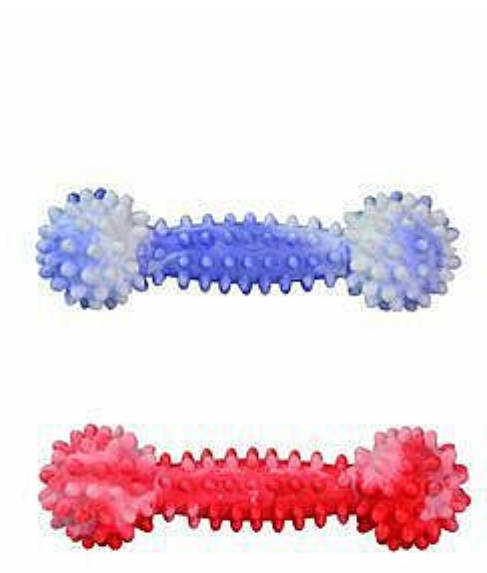

Činka s bodlinami 1 12cm

PSI > Hračky > Plovoucí s vůní

Fotky [Galerie]

Popis

Pružná hračka s vůní vanilky s dentálním účinkem, vyznačuje se velkou pevností a stálou pružností garantovanou od -40°C do +60°C. Je lehčí než surová guma a proto plave na vodě.

Kód produktu	185
Výrobce	SUM-PLAST PL
EAN	5901785370294

Gumová hračka pro psy s vůní vanilky

Ceny

Dostupnost