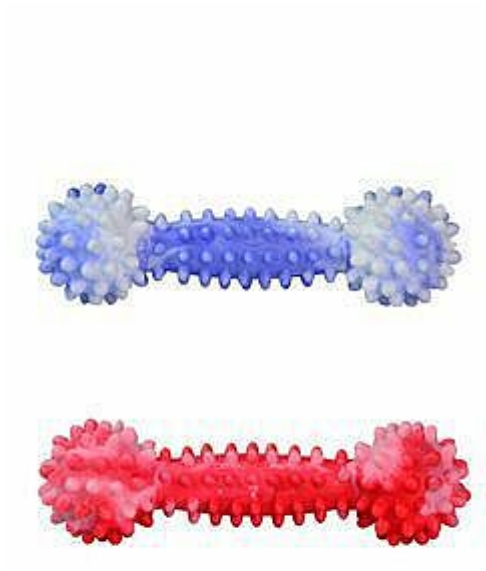

Činka s bodlinami 2 15cm

PSI > Hračky > Plovoucí s vůní

Fotky [Galerie]

Popis

Pružná hračka s vůní vanilky s dentálním účinkem, vyznačuje se velkou pevností a stálou pružností garantovanou od -40°C do +60°C. Je lehčí než surová guma a proto plave na vodě.

Kód produktu	186
Výrobce	SUM-PLAST PL
EAN	5901785370300

Gumová hračka pro psy s vůní vanilky

Ceny

Dostupnost