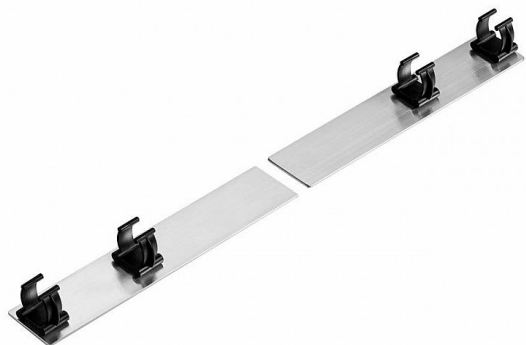

# Fixace osvětlení ALU LED 120

AKVARISTIKA > Osvětlení > Hliníkové kryty LED

Fotky [Galerie]

Kód produktu	9999999-9-96
EAN	5902687605156

---

Ceny

---

Dostupnost