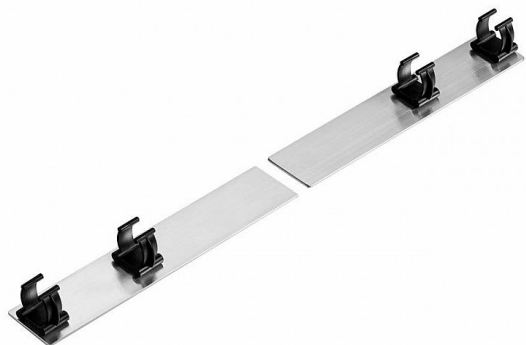

Fixace osvětlení ALU LED 150,160

AKVARISTIKA > Osvětlení > Hliníkové kryty LED

Fotky [Galerie]

Kód produktu	9999999-9-97
EAN	5902687605163

Ceny

Dostupnost