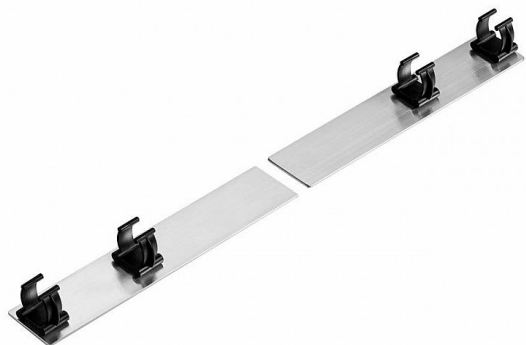

# Fixace osvětlení ALU LED 200

AKVARISTIKA > Osvětlení > Hliníkové kryty LED

Fotky [Galerie]

Kód produktu 9999999-9-98  
EAN 5902687605033

---

Ceny

---

Dostupnost