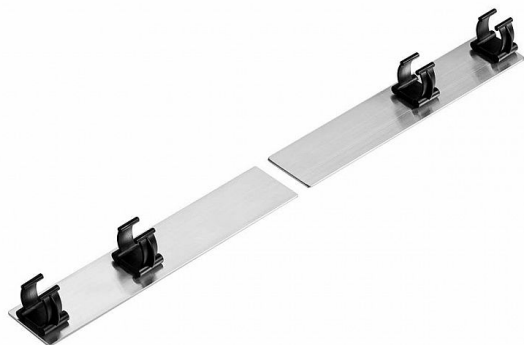

Fixace osvětlení ALU LED 80,100

AKVARISTIKA > Osvětlení > Hliníkové kryty LED

Fotky [Galerie]

Kód produktu 9999999-9-95
EAN 5902687605149

Ceny

Dostupnost