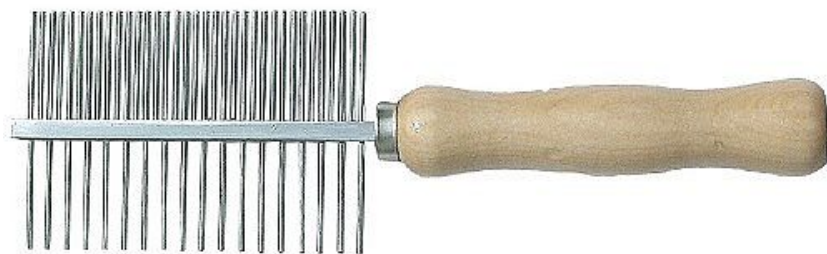

Hřeben Country dřevo + kov oboustranný

PSI > Péče a hygiena > Kartáče, hřebeny, nůžky, strojky

Kód produktu	01922
Výrobce	TOMMI
EAN	6930095839060

Multifunkční oboustranný hřeben na úpravu srsti.

Ceny

Dostupnost

Fotky [Galerie]

Popis

K finální úpravě srsti psů, koček a ostatních malých zvířat. Hřeben je vybaven speciálními neostrými hroty, které zvíře nemohou poranit.

Délka hřebenu: 17,5 cm

Délka zubů: 5,5 cm

Délka rukojeti: 10 cm