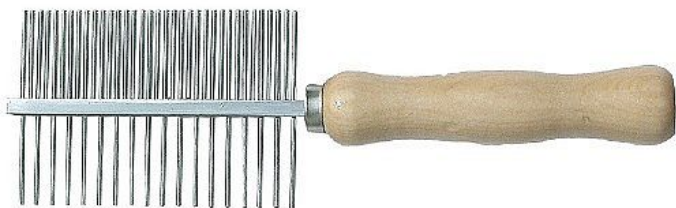

Hřeben Country dřevo + kov oboustranný

» PSI » Péče a hygiena » Kartáče, hřebeny, nůžky, strojky

Kód produktu 01922

Výrobce [TOMMI](#)

EAN 6930095839060

Multifunkční oboustranný hřeben na úpravu srsti.

Dostupnost: skladem do 2 dnů

Popis

K finální úpravě srsti psů, koček a ostatních malých zvířat. Hřeben je vybaven speciálními neostrými hroty, které zvíře nemohou poranit. Délka hřebenu: 17,5 cm
Délka zubů: 5,5 cm Délka rukojeti: 10 cm