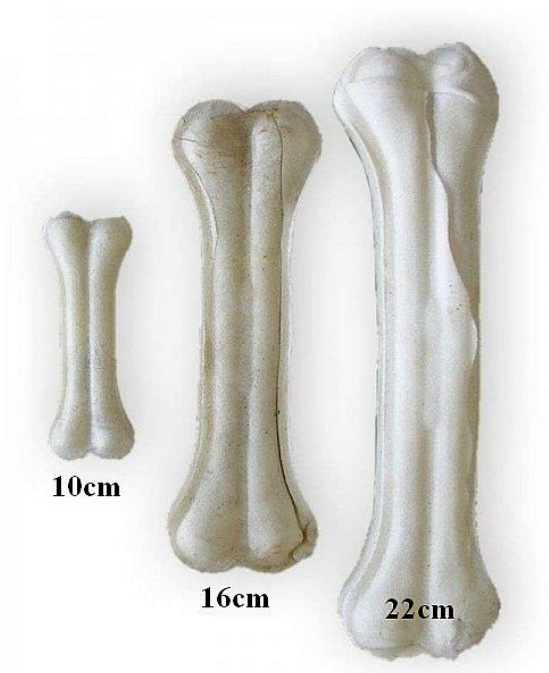

Kost bývolí bílá 10cm

» PSI » Pamlsky » Bůvolí program

Popis

Kost bývolí BÍLÁ 10cm slouží jako svačinka nebo odměna. Pamatujte, že tento produkt nenahrazuje denní plnohodnotnou stravu. Vždy přizpůsobte množství pamlsku vzhledem k hmotnosti, velikosti a stáří Vašeho psa. Nevhodné pro psy mladší 4 měsíců!!! Složení: 100% hovězí kůže. Analytické složky: hrubý protein 80%, hrubý tuk 0,5%, hrubá vláknina 2%, hrubý popel 2%, vlhkost max. 18% Skladujte na suchém a chladném místě. Čerstvá pitná voda by měla být vždy k dispozici!!! Balení: 30ks / sáček

Kód produktu 2043

Výrobce [RAPA-DOG](#)

EAN 8594013898904

Žvýkáním si pejsek ukrátí dlouhou chvíli, zároveň procvičuje žvýkácké svaly a zbavuje zuby zubního plaku.

Dostupnost: skladem