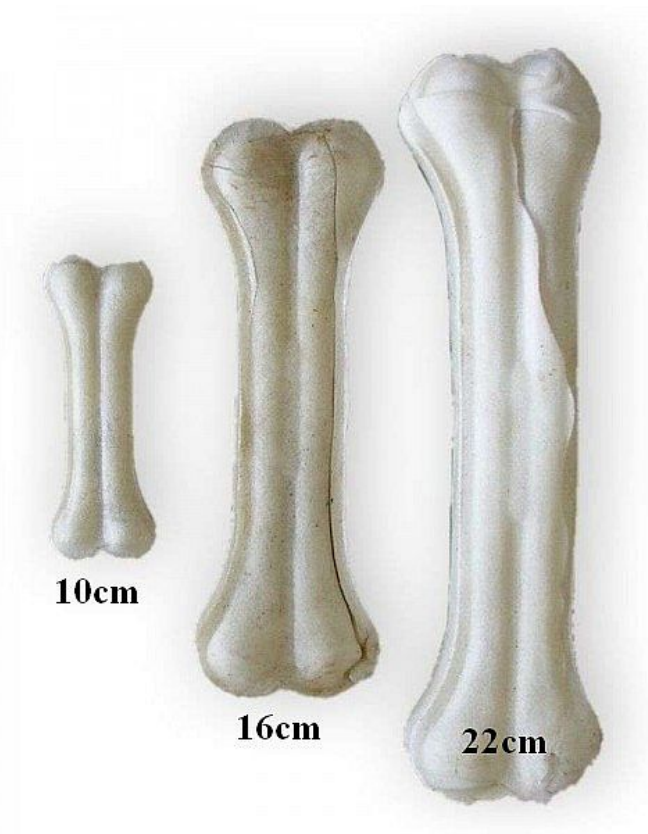

Kost bůvolí bílá 10cm

PSI > Pamlsky > Bůvolí program

Fotky [Galerie]

Kód produktu	2043
Výrobce	RAPA-DOG
EAN	8594013898904

Žvýkáním si pejsek ukrátí dlouhou chvíli, zároveň procvičuje žvýkací svaly a zbavuje zuby zubního plaku.

Ceny

Dostupnost

Popis

Kost bůvolí BÍLÁ 10cm slouží jako svačinka nebo odměna.

Pamatujte, že tento produkt nenahrazuje denní plnohodnotnou stravu.

Vždy přizpůsobte množství pamlsku vzhledem k hmotnosti, velikosti a stáří Vašeho psa.

Nevhodné pro psy mladší 4 měsíců!!!

Složení: 100% hovězí kůže.

Analytické složky: hrubý protein 80%, hrubý tuk 0,5%, hrubá vláknina 2%, hrubý popel 2%, vlhkost max. 18%

Skladujte na suchém a chladném místě.