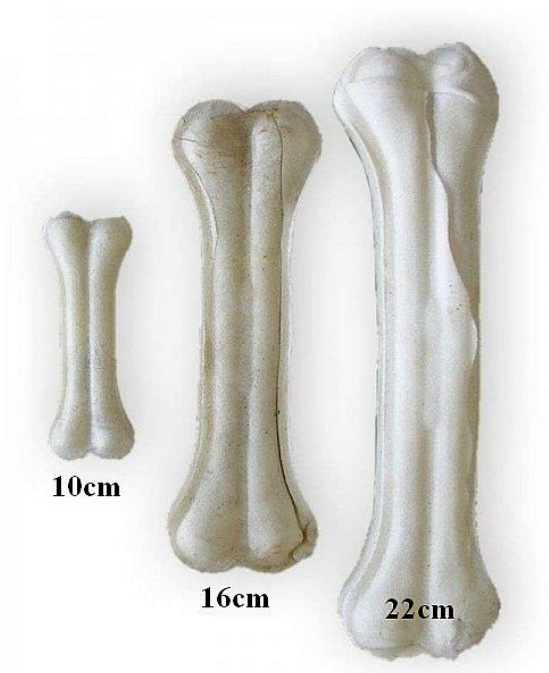

# Kost bývolí bílá 10cm

» PSI » Pamlsky » Bůvolí program

## Popis

Kost bývolí BÍLÁ 10cm slouží jako svačinka nebo odměna. Pamatujte, že tento produkt nenahrazuje denní plnohodnotnou stravu. Vždy přizpůsobte množství pamlsku vzhledem k hmotnosti, velikosti a stáří Vašeho psa. Nevhodné pro psy mladší 4 měsíců!!! Složení: 100% hovězí kůže. Analytické složky: hrubý protein 80%, hrubý tuk 0,5%, hrubá vláknina 2%, hrubý popel 2%, vlhkost max. 18% Skladujte na suchém a chladném místě. Čerstvá pitná voda by měla být vždy k dispozici!!! Balení: 30ks / sáček