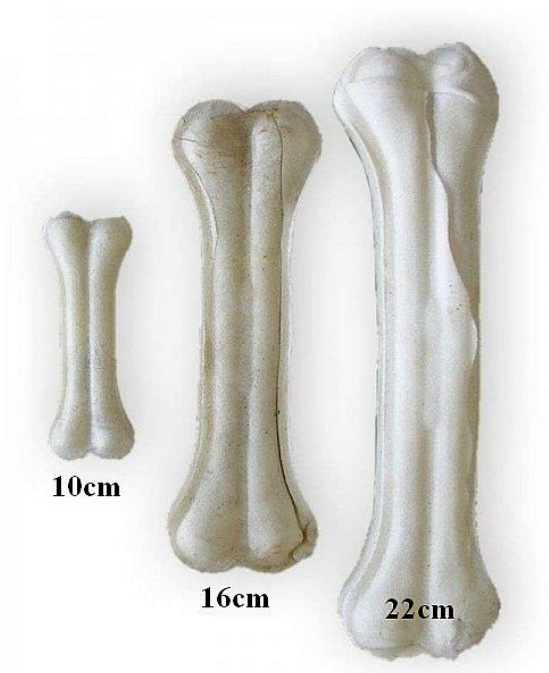

Kost bůvolí bílá 10cm

» PSI » Pamlsky » Bůvolí program

Popis

Kost bůvolí BÍLÁ 10cm slouží jako svačinka nebo odměna. Pamatujte, že tento produkt nenahrazuje denní plnohodnotnou stravu. Vždy přizpůsobte množství pamlsku vzhledem k hmotnosti, velikosti a stáří Vašeho psa. Nevhodné pro psy mladší 4 měsíců!!! Složení: 100% hovězí kůže. Analytické složky: hrubý protein 80%, hrubý tuk 0,5%, hrubá vláknina 2%, hrubý popel 2%, vlhkost max. 18% Skladujte na suchém a chladném místě. Čerstvá pitná voda by měla být vždy k dispozici!!! Balení: 30ks / sáček

Kód produktu	2043
Výrobce	RAPA-DOG
EAN	8594013898904

Žvýkáním si pejsek ukrátí dlouhou chvíli, zároveň procvičuje žvýkácí svaly a zbavuje zuby zubního plaku.

Dostupnost: skladem