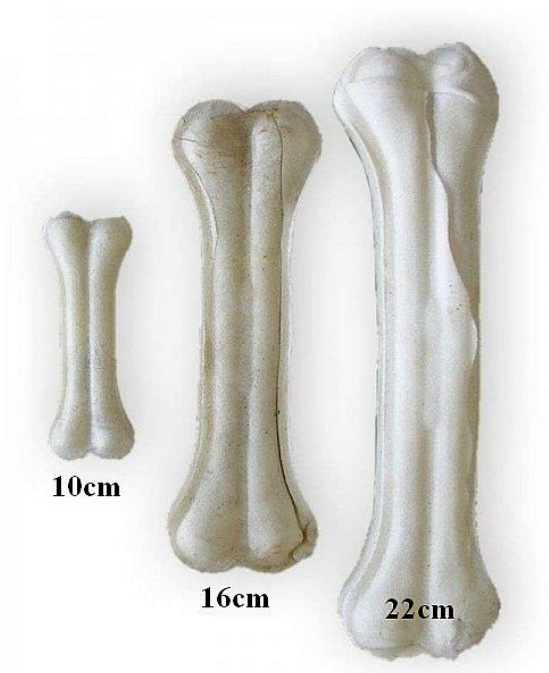

Kost bývolí bílá 10cm

» PSI » Pamlsky » Bůvolí program

Popis

Kost bývolí BÍLÁ 10cm slouží jako svačinka nebo odměna. Pamatujte, že tento produkt nenahrazuje denní plnohodnotnou stravu. Vždy přizpůsobte množství pamlsku vzhledem k hmotnosti, velikosti a stáří Vašeho psa. Nevhodné pro psy mladší 4 měsíců!!! Složení: 100% hovězí kůže. Analytické složky: hrubý protein 80%, hrubý tuk 0,5%, hrubá vláknina 2%, hrubý popel 2%, vlhkost max. 18% Skladujte na suchém a chladném místě. Čerstvá pitná voda by měla být vždy k dispozici!!! Balení: 30ks / sáček

Kód produktu 2043

Výrobce [RAPA-DOG](#)

EAN 8594013898904

Žvýkáním si pejsek ukrátí dlouhou chvíli, zároveň procvičuje žvýkácí svaly a zbavuje zuby zubního plaku.

Dostupnost: skladem