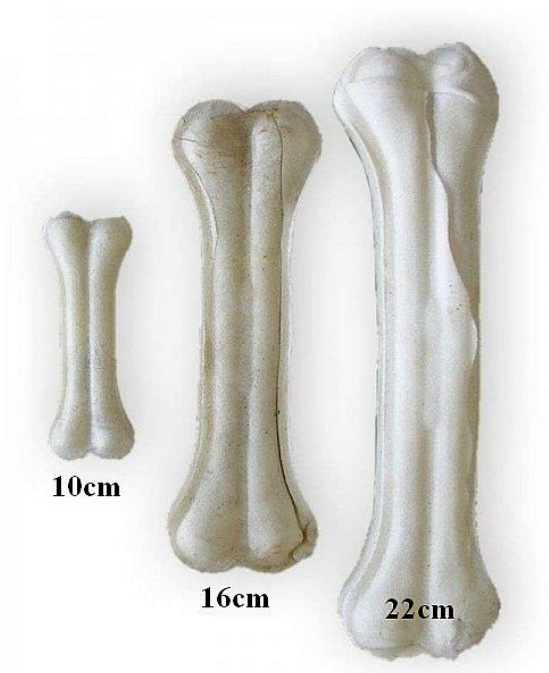

Kost buvolí bílá 16 cm

» PSI » Pamlsky » Bůvolí program

Popis

Kost bůvolí BÍLÁ 16cm slouží jako svačinka nebo odměna. Pamatujte, že tento produkt nenahrazuje denní plnohodnotnou stravu. Vždy přizpůsobte množství pamlsku vzhledem k hmotnosti, velikosti a stáří Vašeho psa. Nevhodné pro psy mladší 4 měsíců!!! Složení: 100% hovězí kůže. Analytické složky: hrubý protein 80%, hrubý tuk 0,5%, hrubá vláknina 2%, hrubý popel 2%, vlhkost max. 18% Skladujte na suchém a chladném místě. Čerstvá pitná voda by měla být vždy k dispozici!!! Balení: 20ks / sáček

Kód produktu 2068

EAN 8594013899192

Žvýkáním si pejsek ukrátí dlouhou chvíli, zároveň procvičuje žvýkácké svaly a zbavuje zuby zubního plaku

Dostupnost: skladem do 2 dnů