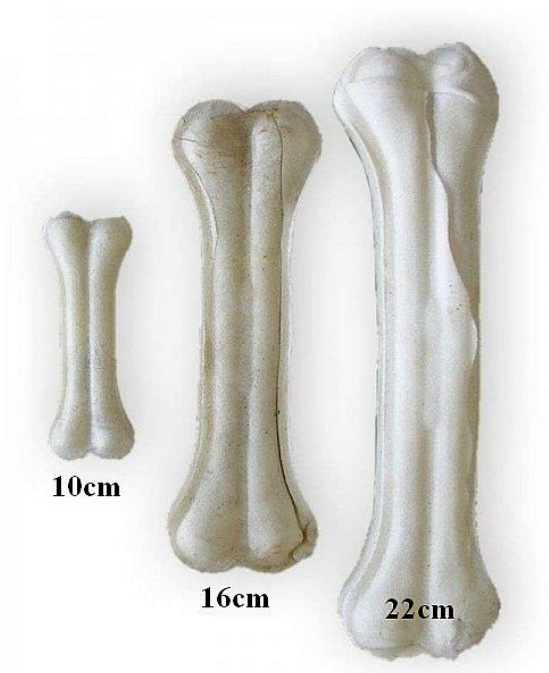

# Kost buvolí bílá 16 cm

» PSI » Pamlsky » Bůvolí program

## Popis

Kost bůvolí BÍLÁ 16cm slouží jako svačinka nebo odměna. Pamatujte, že tento produkt nenahrazuje denní plnohodnotnou stravu. Vždy přizpůsobte množství pamlsku vzhledem k hmotnosti, velikosti a stáří Vašeho psa. Nevhodné pro psy mladší 4 měsíců!!! Složení: 100% hovězí kůže. Analytické složky: hrubý protein 80%, hrubý tuk 0,5%, hrubá vláknina 2%, hrubý popel 2%, vlhkost max. 18% Skladujte na suchém a chladném místě. Čerstvá pitná voda by měla být vždy k dispozici!!! Balení: 20ks / sáček