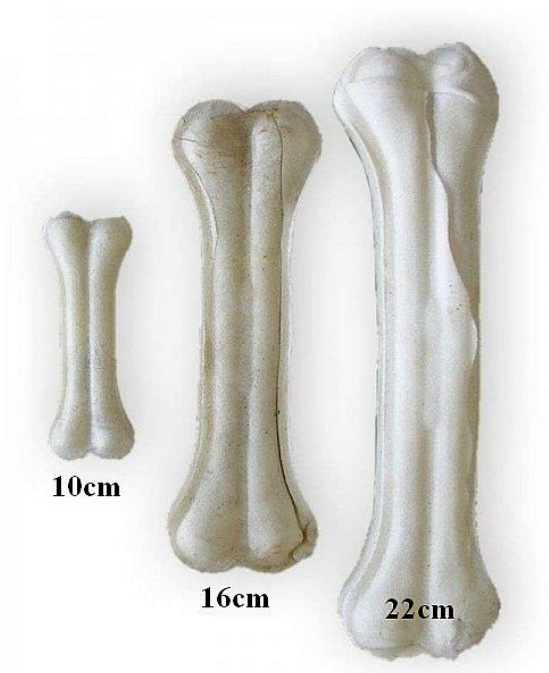

Kost bývolí BÍLÁ 22cm

» PSI » Pamlsky » Bůvolí program

Popis

Kost bývolí BÍLÁ 22cm slouží jako svačinka nebo odměna. Pamatujte, že tento produkt nenahrazuje denní plnohodnotnou stravu. Vždy přizpůsobte množství pamlsku vzhledem k hmotnosti, velikosti a stáří Vašeho psa. Nevhodné pro psy mladší 4 měsíců!!! Složení: 100% hovězí kůže. Analytické složky: hrubý protein 80%, hrubý tuk 0,5%, hrubá vláknina 2%, hrubý popel 2%, vlhkost max. 18% Skladujte na suchém a chladném místě. Čerstvá pitná voda by měla být vždy k dispozici!!! Balení: 10ks / sáček

Kód produktu 2020

Výrobce [RAPA-DOG](#)

EAN 8594013898911

Žvýkáním si pejsek ukrátí dlouhou chvíli, zároveň procvičuje žvýkácí svaly a zbavuje zuby zubního plaku.

Dostupnost: skladem do 2 dnů