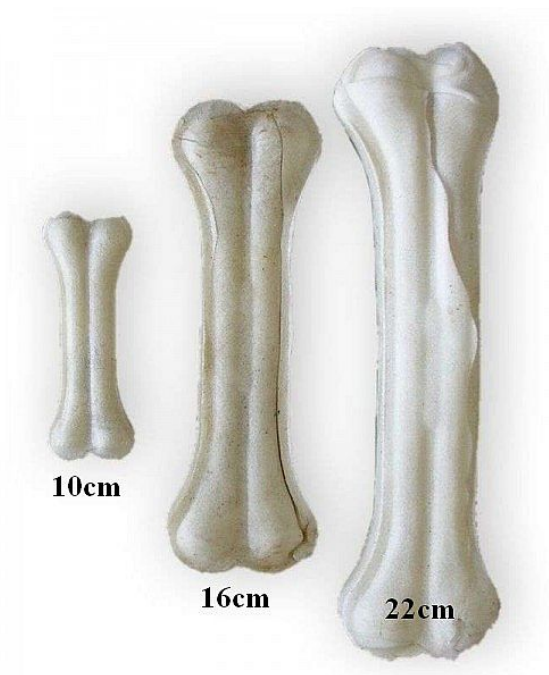

Kost bývolí BÍLÁ 22cm

» PSI » Pamlsky » Bůvolí program

Popis

Kost bývolí BÍLÁ 22cm slouží jako svačinka nebo odměna. Pamatujte, že tento produkt nenahrazuje denní plnohodnotnou stravu. Vždy přizpůsobte množství pamlsku vzhledem k hmotnosti, velikosti a stáří Vašeho psa. Nevhodné pro psy mladší 4 měsíců!!! Složení: 100% hovězí kůže. Analytické složky: hrubý protein 80%, hrubý tuk 0,5%, hrubá vláknina 2%, hrubý popel 2%, vlhkost max. 18% Skladujte na suchém a chladném místě. Čerstvá pitná voda by měla být vždy k dispozici!!! Balení: 10ks / sáček

Kód produktu 2020

Výrobce [RAPA-DOG](#)

EAN 8594013898911

Žvýkáním si pejsek ukrátí dlouhou chvíli, zároveň procvičuje žvýkácí svaly a zbavuje zuby zubního plaku.

Dostupnost: skladem do 2 dnů