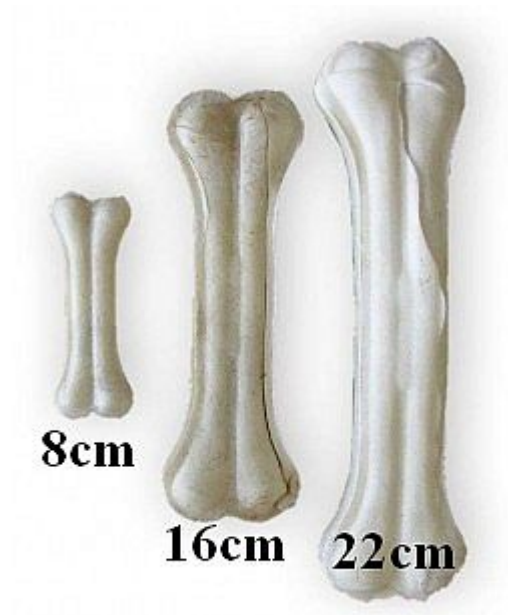

Kost bůvolí BÍLÁ 8cm

PSI > Pamlsky > Bůvolí program

Fotky [Galerie]

Kód produktu	2041
Výrobce	RAPA-DOG
EAN	8594013899154

Žvýkáním si pejsek ukrátí dlouhou chvíli, zároveň procvičuje žvýkácí svaly a zbavuje zuby zubního plaku.

Ceny

Dostupnost

Popis

Kost bůvolí BÍLÁ 8cm slouží jako svačinka nebo odměna.

Pamatujte, že tento produkt nenahrazuje denní plnohodnotnou stravu.

Vždy přizpůsobte množství pamlsku vzhledem k hmotnosti, velikosti a stáří Vašeho psa.