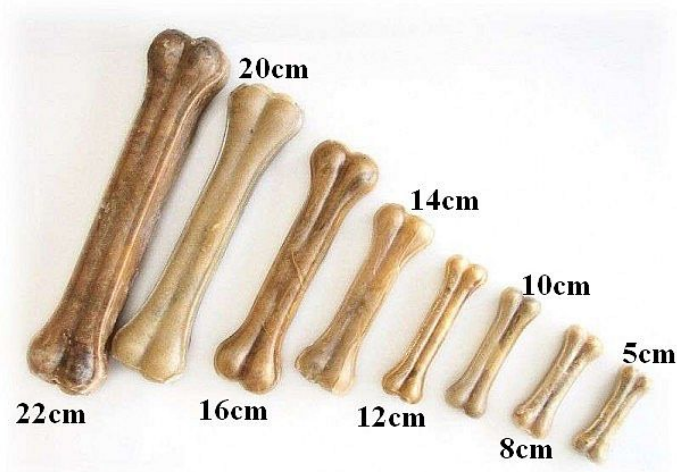

Kost bůvolí PŘÍRODNÍ 10cm

» PSI » Pamlsky » Bůvolí program

Kód produktu

2015

Výrobce

[RAPA-DOG](#)

EAN

8594013898829

Žvýkáním si pejsek ukrátí dlouhou chvíli, zároveň procvičuje žvýkácí svaly a zbavuje zuby zubního plaku.

Dostupnost:

skladem více jak 10 ks

Popis

Kost bůvolí PŘÍRODNÍ 10cm slouží jako svačinka nebo odměna. Pamatujte, že tento produkt nenahrazuje denní plnohodnotnou stravu. Vždy přizpůsobte množství pamlsku vzhledem k hmotnosti, velikosti a stáří Vašeho psa. Nevhodné pro psy mladší 4 měsíců!!! Složení: 100% hovězí kůže. Analytické složky: hrubý protein 80%, hrubý tuk 0,5%, hrubá vláknina 2%, hrubý popel 2%, vlhkost max. 18% Skladujte na suchém a chladném místě. Čerstvá pitná voda by měla být vždy k dispozici!!! Balení: 30ks / sáček