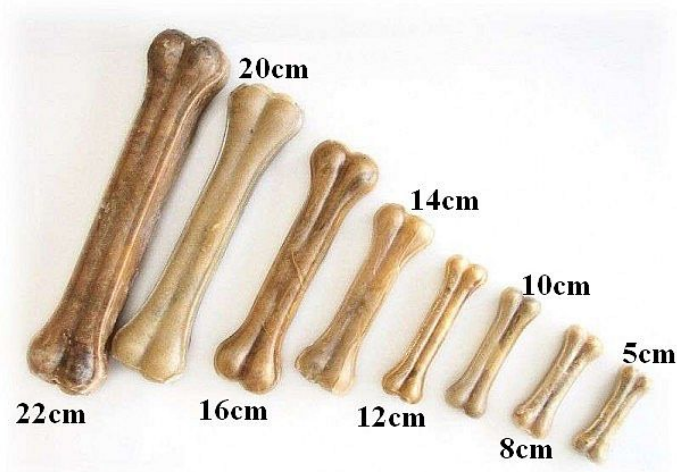

# Kost bůvolí PŘÍRODNÍ 12cm

» PSI » Pamlsky » Bůvolí program

Kód produktu 2010

Výrobce [RAPA-DOG](#)

EAN 8594013898843

Žvýkáním si pejsek ukrátí dlouhou chvíli, zároveň procvičuje žvýkácí svaly a zbavuje zuby zubního plaku.

## Popis

Kost bůvolí PŘÍRODNÍ 12cm slouží jako svačinka nebo odměna. Pamatujte, že tento produkt nenahrazuje denní plnohodnotnou stravu. Vždy přizpůsobte množství pamlsku vzhledem k hmotnosti, velikosti a stáří Vašeho psa. Nevhodné pro psy mladší 4 měsíců!!! Složení: 100% hovězí kůže. Analytické složky: hrubý protein 80%, hrubý tuk 0,5%, hrubá vláknina 2%, hrubý popel 2%, vlhkost max. 18% Skladujte na suchém a chladném místě. Čerstvá pitná voda by měla být vždy k dispozici!!! Balení: 30ks / sáček