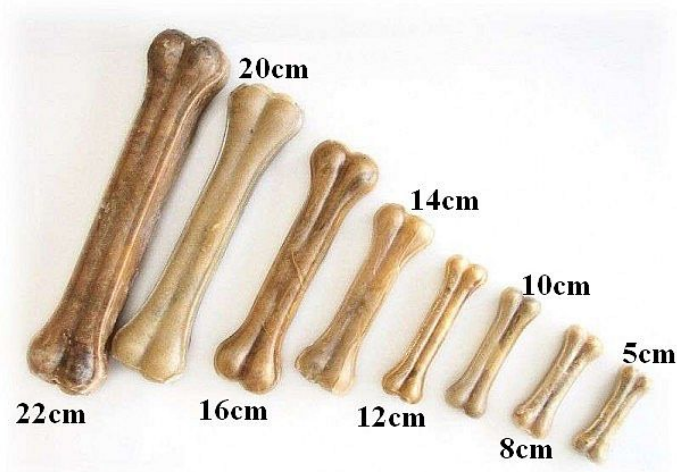

Kost bůvolí PŘÍRODNÍ 12cm

» PSI » Pamlsky » Bůvolí program

Kód produktu 2010

Výrobce [RAPA-DOG](#)

EAN 8594013898843

Žvýkáním si pejsek ukrátí dlouhou chvíli, zároveň procvičuje žvýkácí svaly a zbavuje zuby zubního plaku.

Dostupnost: skladem do 2 dnů

Popis

Kost bůvolí PŘÍRODNÍ 12cm slouží jako svačinka nebo odměna. Pamatujte, že tento produkt nenahrazuje denní plnohodnotnou stravu. Vždy přizpůsobte množství pamlsku vzhledem k hmotnosti, velikosti a stáří Vašeho psa. Nevhodné pro psy mladší 4 měsíců!!! Složení: 100% hovězí kůže. Analytické složky: hrubý protein 80%, hrubý tuk 0,5%, hrubá vláknina 2%, hrubý popel 2%, vlhkost max. 18% Skladujte na suchém a chladném místě. Čerstvá pitná voda by měla být vždy k dispozici!!! Balení: 30ks / sáček