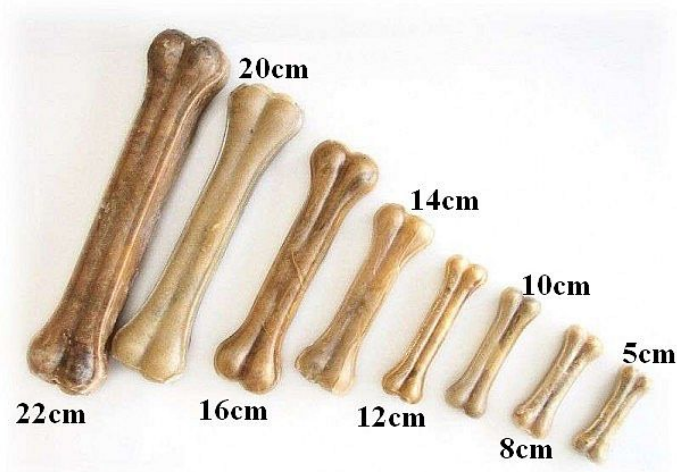

# Kost bůvolí PŘÍRODNÍ 16cm

» PSI » Pamlsky » Bůvolí program

Kód produktu 2013

Výrobce [RAPA-DOG](#)

EAN 8594013899093

Žvýkáním si pejsek ukrátí dlouhou chvíli, zároveň procvičuje žvýkáci svaly a zbavuje zuby zubního plaku.

## Popis

Kost bůvolí PŘÍRODNÍ 16cm slouží jako svačinka nebo odměna. Pamatujte, že tento produkt nenahrazuje denní plnohodnotnou stravu. Vždy přizpůsobte množství pamlsku vzhledem k hmotnosti, velikosti a stáří Vašeho psa. Nevhodné pro psy mladší 4 měsíců!!! Složení: 100% hovězí kůže. Analytické složky: hrubý protein 80%, hrubý tuk 0,5%, hrubá vláknina 2%, hrubý popel 2%, vlhkost max. 18% Skladujte na suchém a chladném místě. Čerstvá pitná voda by měla být vždy k dispozici!!! Balení: 20ks / sáček