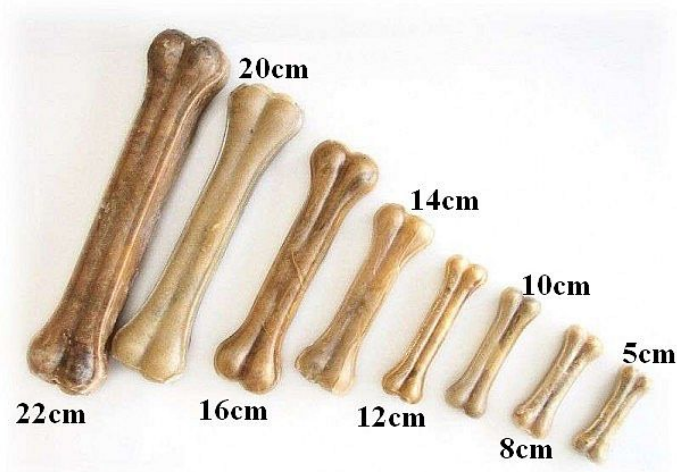

Kost bůvolí PŘÍRODNÍ 20cm

» PSI » Pamlsky » Bůvolí program

Kód produktu 2014

Výrobce [RAPA-DOG](#)

EAN 8594013898881

Žvýkáním si pejsek ukrátí dlouhou chvíli, zároveň procvičuje žvýkácké svaly a zbavuje zuby zubního plaku.

Dostupnost: skladem do 2 dnů

Popis

Kost bůvolí PŘÍRODNÍ 20cm slouží jako svačinka nebo odměna. Pamatujte, že tento produkt nenahrazuje denní plnohodnotnou stravu. Vždy přizpůsobte množství pamlsku vzhledem k hmotnosti, velikosti a stáří Vašeho psa. Nevhodné pro psy mladší 4 měsíců!!! Složení: 100% hovězí kůže. Analytické složky: hrubý protein 80%, hrubý tuk 0,5%, hrubá vláknina 2%, hrubý popel 2%, vlhkost max. 18% Skladujte na suchém a chladném místě. Čerstvá pitná voda by měla být vždy k dispozici!!! Balení: 10ks / sáček