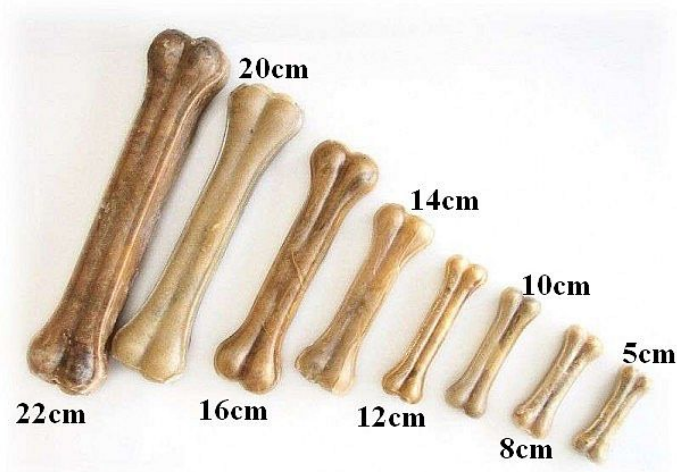

Kost bůvolí PŘÍRODNÍ 20cm

» PSI » Pamlsky » Bůvolí program

Kód produktu 2014

Výrobce [RAPA-DOG](#)

EAN 8594013898881

Žvýkáním si pejsek ukrátí dlouhou chvíli, zároveň procvičuje žvýkácí svaly a zbavuje zuby zubního plaku.

Dostupnost: skladem do 2 dnů

Popis

Kost bůvolí PŘÍRODNÍ 20cm slouží jako svačinka nebo odměna. Pamatujte, že tento produkt nenahrazuje denní plnohodnotnou stravu. Vždy přizpůsobte množství pamlsku vzhledem k hmotnosti, velikosti a stáří Vašeho psa. Nevhodné pro psy mladší 4 měsíců!!! Složení: 100% hovězí kůže. Analytické složky: hrubý protein 80%, hrubý tuk 0,5%, hrubá vláknina 2%, hrubý popel 2%, vlhkost max. 18% Skladujte na suchém a chladném místě. Čerstvá pitná voda by měla být vždy k dispozici!!! Balení: 10ks / sáček