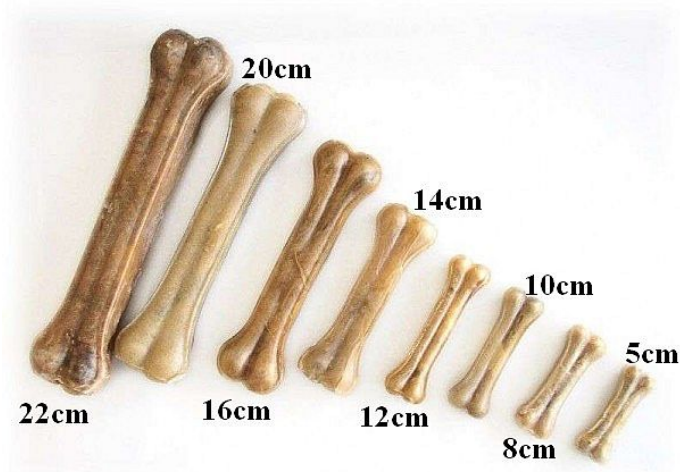

Kost bůvolí PŘÍRODNÍ 5cm

» PSI » Pamlsky » Bůvolí program

Popis

Kost bůvolí PŘÍRODNÍ 5cm slouží jako svačinka nebo odměna. Pamatujte, že tento produkt nenahrazuje denní plnohodnotnou stravu. Vždy přizpůsobte množství pamlsku vzhledem k hmotnosti, velikosti a stáří Vašeho psa. Nevhodné pro psy mladší 4 měsíců!!! Složení: 100% hovězí kůže. Analytické složky: hrubý protein 80%, hrubý tuk 0,5%, hrubá vláknina 2%, hrubý popel 2%, vlhkost max. 18% Skladujte na suchém a chladném místě. Čerstvá pitná voda by měla být vždy k dispozici!!! Balení: 50ks / sáček

Kód produktu 2018

Výrobce [RAPA-DOG](#)

EAN 8594013899529

Žvýkáním si pejsek ukrátí dlouhou chvíli, zároveň procvičuje žvýkácí svaly a zbavuje zuby zubního plaku.

Dostupnost: skladem do 2 dnů