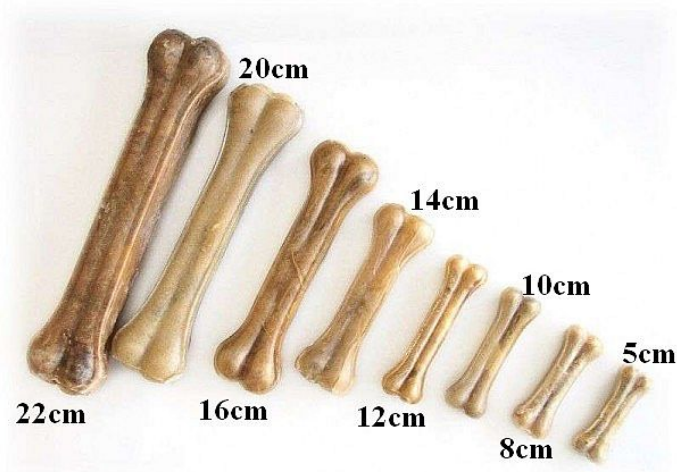

Kost bůvolí PŘÍRODNÍ 8cm

» PSI » Pamlsky » Bůvolí program

Kód produktu

2019

EAN

8594013898812

Žvýkáním si pejsek ukrátí dlouhou chvíli, zároveň procvičuje žvýkácké svaly a zbavuje zuby zubního plaku.

Dostupnost:

skladem více jak 10 ks

Popis

Kost bůvolí PŘÍRODNÍ 8cm slouží jako svačinka nebo odměna. Pamatujte, že tento produkt nenahrazuje denní plnohodnotnou stravu. Vždy přizpůsobte množství pamlsku vzhledem k hmotnosti, velikosti a stáří Vašeho psa. Nevhodné pro psy mladší 4 měsíců!!! Složení: 100% hovězí kůže. Analytické složky: hrubý protein 80%, hrubý tuk 0,5%, hrubá vláknina 2%, hrubý popel 2%, vlhkost max. 18%. Skladujte na suchém a chladném místě. Čerstvá pitná voda by měla být vždy k dispozici!!! Balení: 30ks / sáček