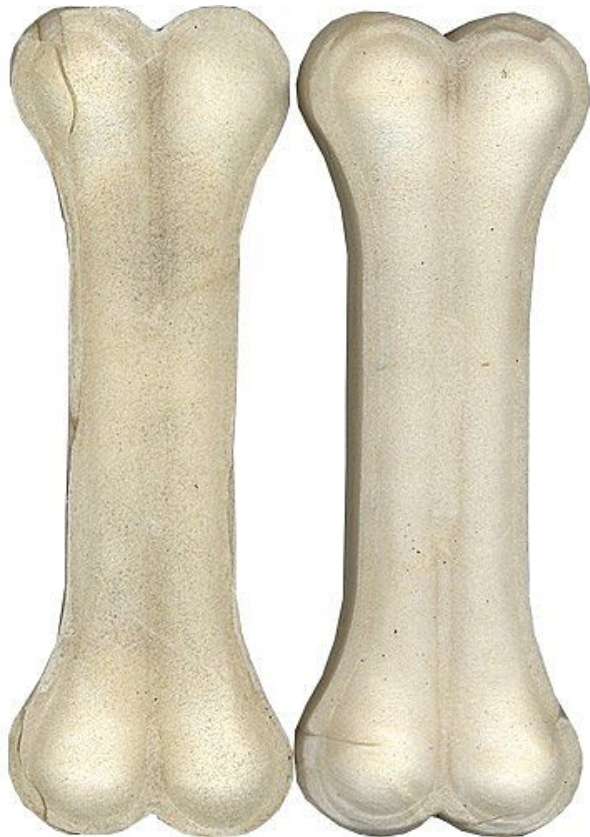

Kost žvýkácí bílá, 10cm - 50ks

PSI > Pamlsky > Bůvolí program

Fotky [Galerie]

| | |
|--------------|-----------------------|
| Kód produktu | 00184 |
| Výrobce | TOMMI |
| EAN | 8595166701844 |

100% přírodní pochoutka - kost pro psy z bůvolí kůže

Ceny

Dostupnost

Popis

100% přírodní pochoutka - kost pro psy z bůvolí kůže

- součást ústní hygieny
- posiluje žvýkácí svaly
- odměnění i zabaví
- doplňkové krmivo pro psy

Složení: hovězí holina

Balení: 50 ks

Velikost: 10 cm

Upozornění: změna počtu kusů v balení a ceny vyhrazena. Prodej je možný pouze po celém balení (50 ks). Cena uvedena za balení..