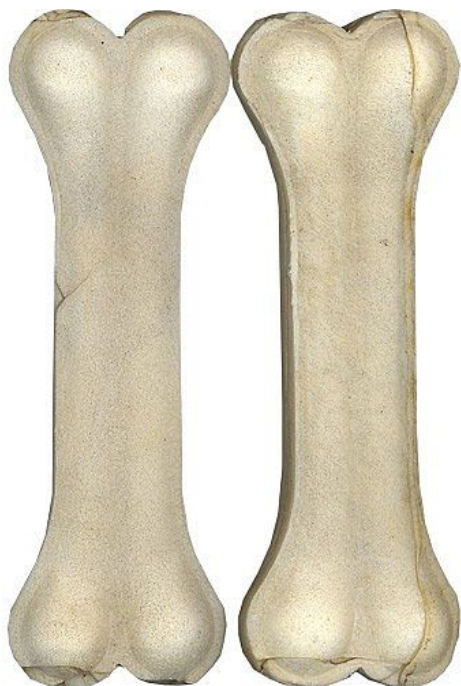

# Kost žvýkací bílá, 12,5cm - 50ks

» PSI » Pamlsky » Bůvolí program

Kód produktu 00186

Výrobce [TOMMI](#)

EAN 8595166701868

---

100% přírodní pochoutka - kost pro psy z bůvolí kůže

---

## Popis

100% přírodní pochoutka - kost pro psy z bůvolí kůže • součást ústní hygieny • posiluje žvýkací svaly • odmění i zabaví • doplňkové krmivo pro psy Složení: hovězí holina Balení: 50 ks Velikost: 12,5 cm Upozornění: změna počtu kusů v balení a ceny vyhrazena. Prodej je možný pouze po celém balení (50 ks). Cena uvedena za 1 balení.