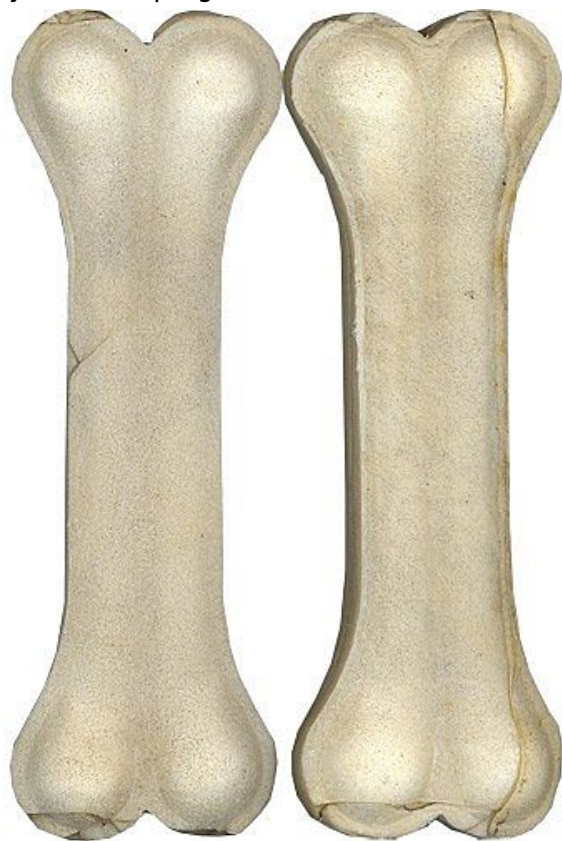

# Kost žvýkácí bílá, 12,5cm - 50ks

PSI > Pamlsky > Bůvolí program

Fotky [Galerie]

Kód produktu	00186
Výrobce	<a href="#">TOMMI</a>
EAN	8595166701868

100% přírodní pochoutka - kost pro psy z bůvolí kůže

Ceny

## Popis

100% přírodní pochoutka - kost pro psy z bůvolí kůže

- součást ústní hygieny
- posiluje žvýkácí svaly
- odmění i zabaví
- doplňkové krmivo pro psy

Složení: hovězí holina

Balení: 50 ks

Velikost: 12,5 cm