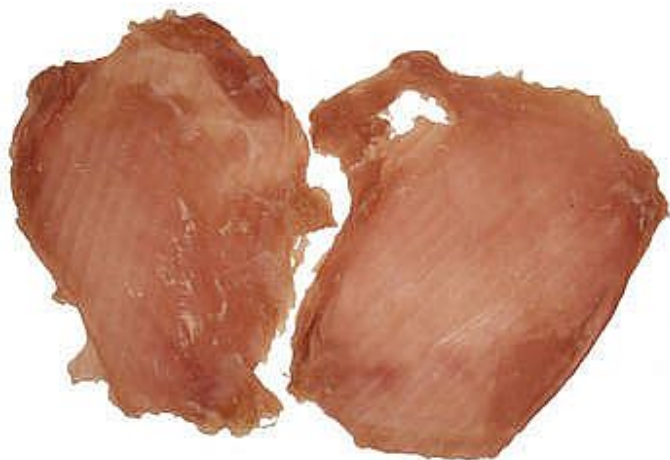

Králičí filet 500g

» PSI » Pamlsky » Měkké masové pochoutky » 500g

Popis

Složení: králičí maso 82,29 %, rostlinný glycerin 7,97 %, ořechový protein 5,75 %, škrob 3,19 %, sůl 0,8 %.

Analýza: hrubý protein 55 %, hrubý tuk 3,5 %, hrubý popel 4 %, hrubá vláknina 3 %, vlhkost 16 %. Skladujte v suchu a chladu při teplotě do 22°C. Dávejte jako odměnu jako pamlsky, zajistěte stálý přístup k čerstvé vodě. Výrobek není určen pro lidskou spotřebu.

Kód produktu AL108

EAN 5907518336469

Měkký pamlsky pro psy
Králičí filet s jedinečnou chutí.

Dostupnost: skladem do 2 dnů