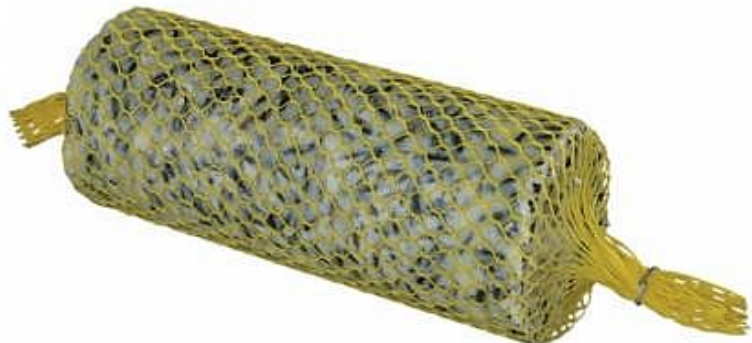

Lojový válec malý - s ořechy 270g

PTACTVO > Zimní sezona > Lojové koule, válce

| | |
|--------------|---------------|
| Kód produktu | 315 |
| EAN | 5903263772415 |

Lojový válec se slunečnicí pro krmení venkovního ptactva.

Ceny

Dostupnost

Fotky [Galerie]

Popis

Skládá se ze slunečnice, tuku a oříšků.