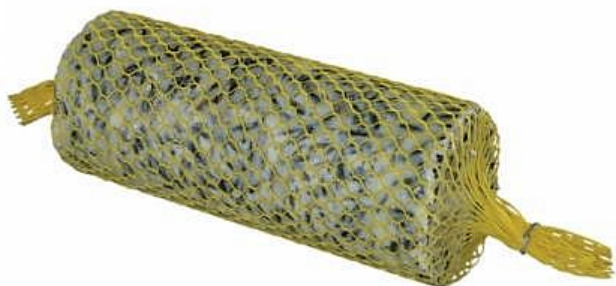

# Lojový válec malý - s ořechy 270g

» PTACTVO » Zimní sezona » Lojové koule, válce

Kód produktu 315

EAN 5903263772415

Lojový válec se slunečnicí pro krmení venkovního ptactva.

Dostupnost: skladem do 2 dnů

## Popis

Skládá se ze slunečnice, tuku a oříšků.