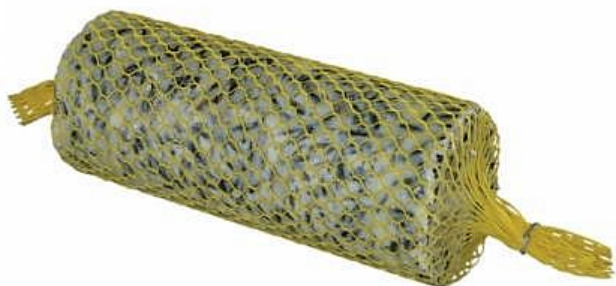

Lojový válec malý - s ořechy 270g

» PTACTVO » Zimní sezona » Lojové koule, válce

Kód produktu 315

EAN 5903263772415

Lojový válec se slunečnicí pro krmení venkovního ptactva.

Dostupnost: skladem do 2 dnů

Popis

Skládá se ze slunečnice, tuku a oříšků.