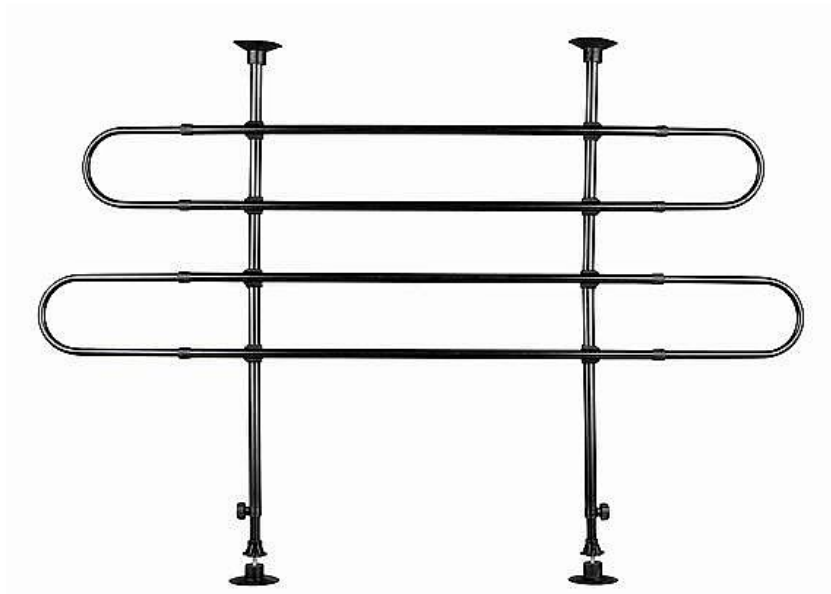

Mříž do náklad. prostoru auta 2díly šíř.85-140cm, v.75-110cm

PSI > Ostatní kynologické potřeby > Cestování a výcvik

Fotky [Galerie]

Popis

celý nákladní prostor může být použit

2 části

pro přepravu zvířat nebo věcí v nákladním prostoru

plně nastavitelná šířka i výška

materiál: kov, lakovaný

rozměry: šířka 85-140 cm, výška 75-110 cm

barva: černá

Kód produktu	1316
Výrobce	TRIXIE
EAN	4011905013169

Upevnění teleskopických tyčí mezi sedadlem
a úložným prostorem