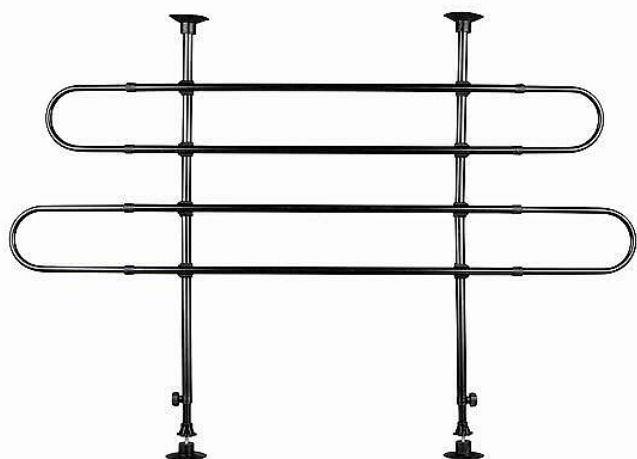

Mříž do náklad. prostoru auta 2díly šíř.85-140cm, v.75-110cm

» PSI » Ostatní kynologické potřeby » Cestování a výcvik

Kód produktu 1316

Výrobce [TRIXIE](#)

EAN 4011905013169

Upevnění teleskopických tyčí mezi sedadlem a úložným prostorem

Dostupnost: skladem do 2 dnů

Popis

celý nákladní prostor může být použit 2 části pro přepravu zvířat nebo věcí v nákladním prostoru plně nastavitelná šířka i výška materiál: kov, lakovaný rozměry: šířka 85-140 cm, výška 75-110 cm barva: černá