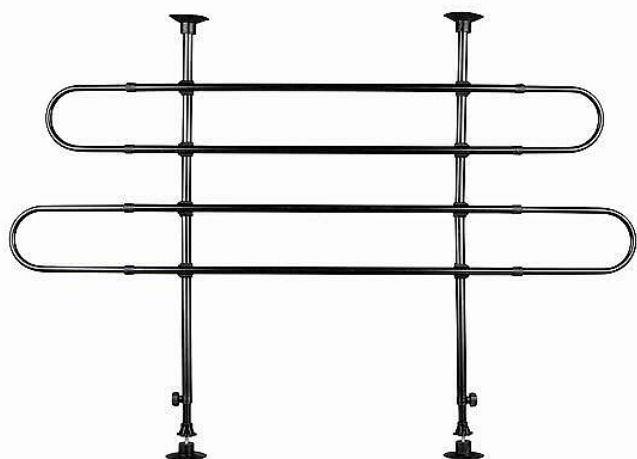

Mříž do náklad. prostoru auta 2díly šíř.85-140cm, v.75-110cm

» PSI » Ostatní kynologické potřeby » Cestování a výcvik

Popis

celý nákladní prostor může být použit 2 částí pro přepravu zvířat nebo věcí v nákladním prostoru plně nastavitelná šířka i výška materiál: kov, lakovaný rozměry: šířka 85-140 cm, výška 75-110 cm barva: černá

Kód produktu 1316

Výrobce [TRIXIE](#)

EAN 4011905013169

Upevnění teleskopických tyčí mezi sedadlem a úložným prostorem

Dostupnost: skladem do 2 dnů