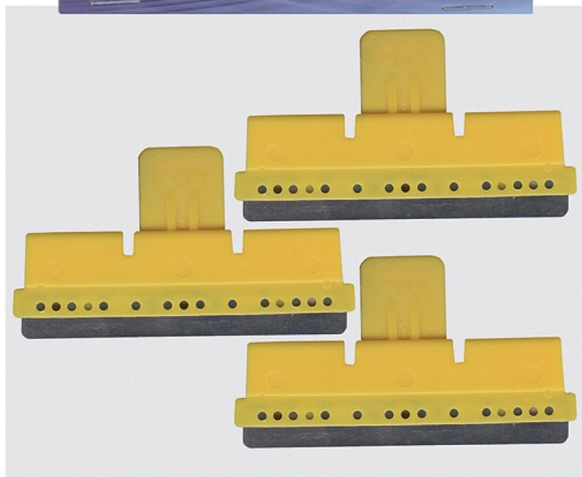

Náhr.čepěle na Deluxe škrabky RESUN

» AKVARISTIKA » Ostatní příslušenství

Popis

Náhradní ocelové čepěle na stěrky Resun Delux. Baleno:
3 ks

Kód produktu 04669

Výrobce [TOMMI](#)

EAN 6933163309007

Náhradní ocelové čepěle na stěrky Resun Delux.