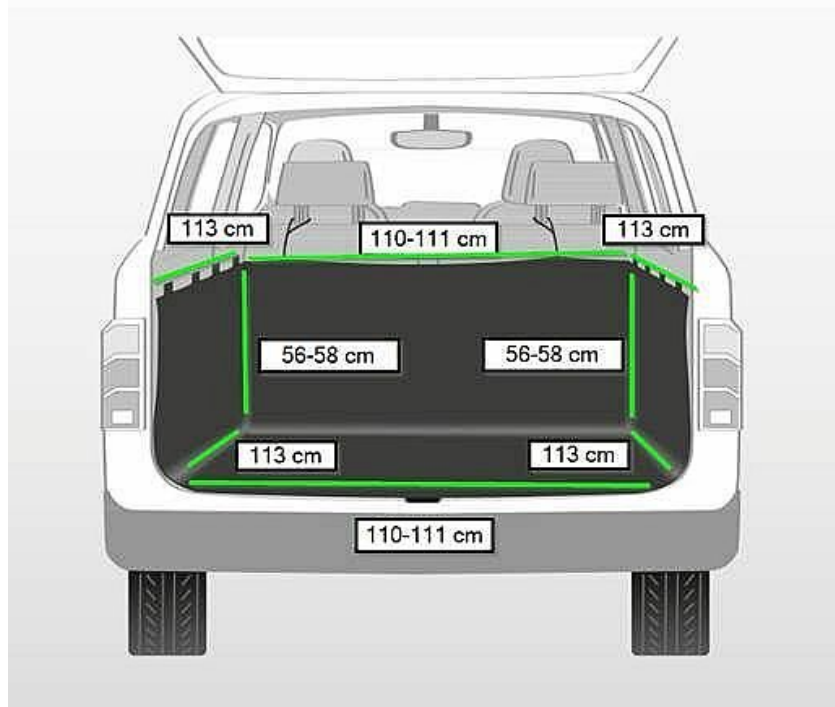

Ochranný potah do zavazadlového prostoru 2,30 x 1,70 m

PSI > Ostatní kynologické potřeby > Cestování a výcvik

Fotky [Galerie]

Kód produktu 1318
Výrobce [TRIXIE](#)
EAN 4011905013183

Potah chrání před nečistotami a srstí

Ceny

Dostupnost

Popis

vysoké boky chrání prostor kufru před poškrábáním
upevnění pomocí suchých zipů a popruhů
jednoduchá montáž a demontáž

materiál: nylon

rozměry: 2,30 x 1,70m

barva: černá