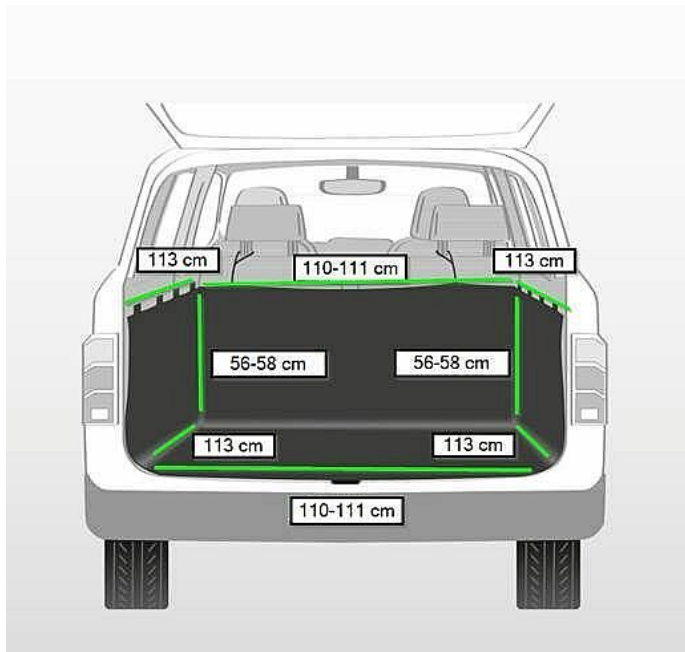

Ochranný potah do zavazadlového prostoru 2,30 x 1,70 m

» PSI » Ostatní kynologické potřeby » Cestování a výcvik

Popis

vysoké boky chrání prostor kufru před poškrábáním
upevnění pomocí suchých zipů a popruhů jednoduchá
montáž a demontáž materiál: nylon rozměry: 2,30 x
1,70m barva: černá