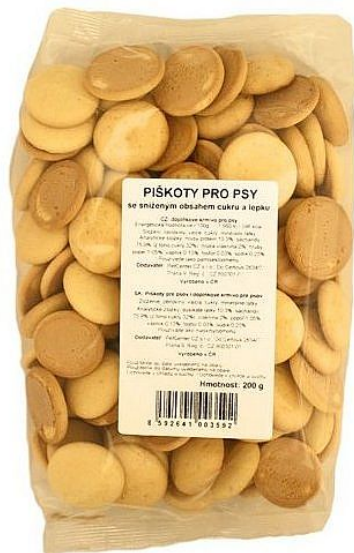

Piškoty KAV VELKÉ 200g

» PSI » Pamlsky » Piškoty

Kód produktu	4499
Výrobce	KAVOVINY PCE
EAN	0

DOPLŇKOVÉ KRMIVO PRO PSY

Dostupnost: skladem do 2 dnů

Popis

Skvělá odměna. Snížený obsah cukru v krmivu napomáhá zdravému životu zvířete. Psí piškoty jsou vhodnější než dětské, obsahují méně cukru a kvasnice, které jsou zdrojem vitamínu B, pozitivně působícího na správné fungování zažívacího traktu.