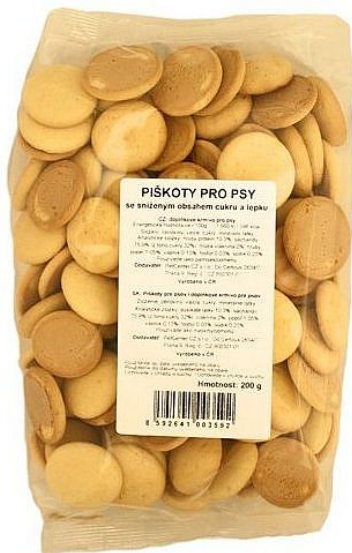

# Piškoty KAV VELKÉ 200g

» PSI » Pamlsky » Piškoty

Kód produktu	4499
Výrobce	<a href="#">KAVOVINY PCE</a>
EAN	0

DOPLŇKOVÉ KRMIVO PRO PSY

Dostupnost: skladem do 2 dnů

## Popis

Skvělá odměna. Snížený obsah cukru v krmivu napomáhá zdravému životu zvířete. Psí piškoty jsou vhodnější než dětské, obsahují méně cukru a kvasnice, které jsou zdrojem vitamínu B, pozitivně působícího na správné fungování zažívacího traktu.