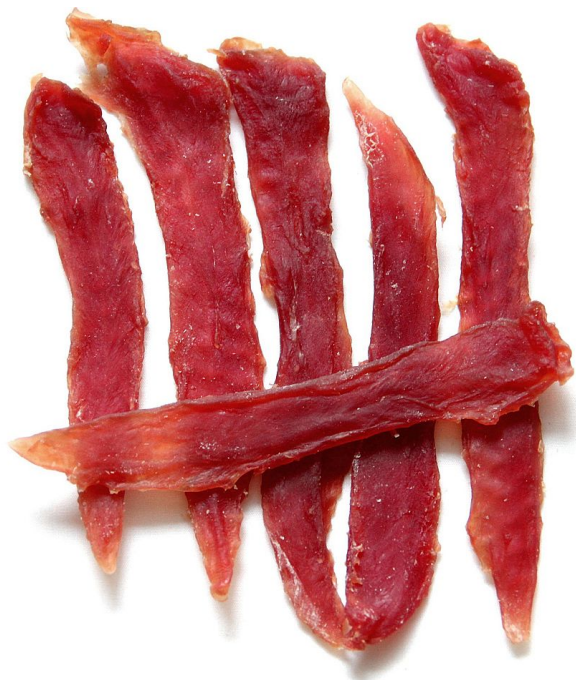

Poloměkké kachní plátky 100g

» PSI » Pamlsky » Měkké masové pochoutky » 100g

Kód produktu	G263
EAN	5902194592635

Měkká pochoutka pro psy

Dostupnost: skladem

Popis

Kachní maso obsažené v přípravku se doporučuje pro psy se sníženou imunitou. Kachní maso obsahuje hodně bílkovin, fosforu, železa a vitamínů A, B, E. Bohaté na vitamíny a bílkoviny. Uspokojuje přirozenou touhu psa kousat. Poskytují skvělou zábavu na delší dobu. Navíc čistí zuby a posiluje dásně. Složení: Kachní prsa (89,5 %), škrob
Kvalitativní vlastnosti: Bílkoviny (45 %), tuky (3 %), hrubá vláknina (0,2 %), vlhkost (23 %), hrubý popel (4 %). Krmný návod: Podávejte jako příležitostné jídlo. Zajistěte zvířeti přístup k čerstvé vodě. Skladujte při teplotě do 20 ° C a relativní vlhkosti do 60 %. Vyhněte se přímému slunečnímu záření. Po otevření co nejdříve zavřete. Ne pro lidskou spotřebu.