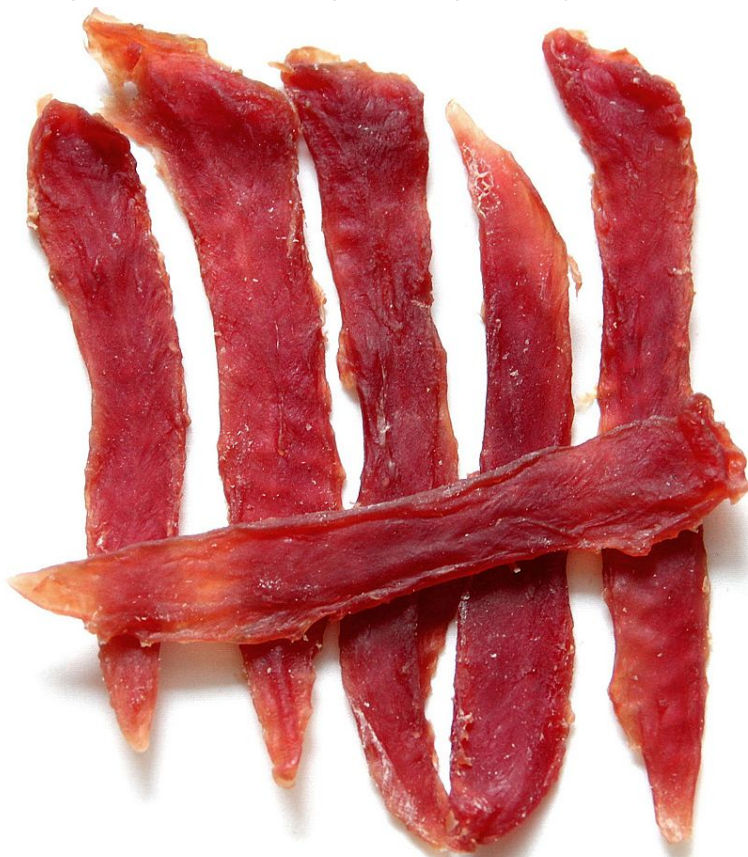

# Poloměkké kachní plátky 100g

PSI > Pamlsky > Měkké masové pochoutky > 100g

Fotky [Galerie]

Kód produktu	G263
EAN	5902194592635

Měkká pochoutka pro psy

Ceny

Dostupnost

## Popis

Kachní maso obsažené v přípravku se doporučuje pro psy se sníženou imunitou.

Kachní maso obsahuje hodně bílkovin, fosforu, železa a vitamínů A, B, E.

Bohaté na vitamíny a bílkoviny.

Uspokojuje přirozenou touhu psa kousat.

Poskytují skvělou zábavu na delší dobu.

Navíc čistí zuby a posiluje dásně.

Složení: Kachní prsa (89,5 %), škrob

Kvalitativní vlastnosti: Bílkoviny (45 %), tuky (3 %), hrubá vláknina (0,2 %), vlhkost (23 %), hrubý popel (4 %).