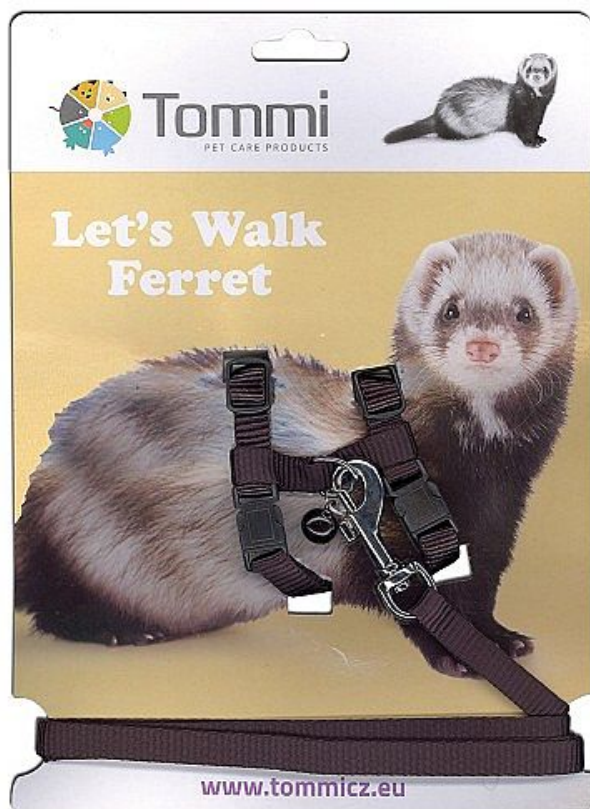

Postroj + vodítko fretka

HLODAVCI > Vodítka, postroje

Fotky [Galerie]

Popis

Rozměr: krk 14-18cm, hrudník 22-28cm, spoj 6cm

Délka vodítka: 120 cm

Barva: černá

Kód produktu	06275
Výrobce	TOMMI
EAN	8595166762753

Postroj s vodítkem pro fretky.

Ceny

Dostupnost