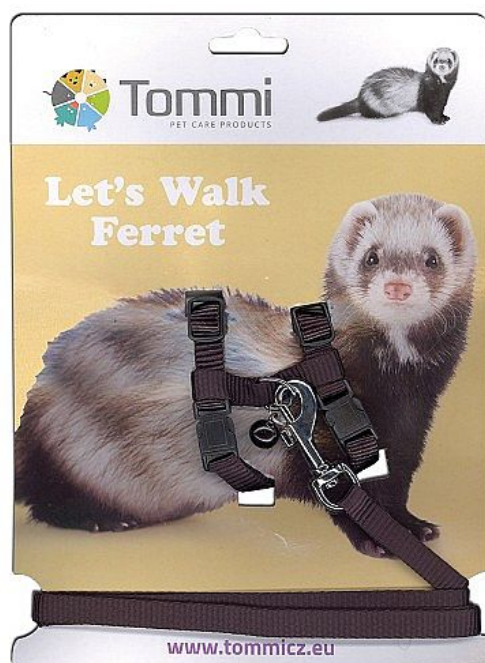

# Postroj + vodítko fretka

» HLODAVCI » Vodítka, postroje

## Popis

Rozměr: krk 14-18cm, hrudník 22-28cm, spoj 6cm Délka vodítka: 120 cm Barva: černá

Kód produktu	06275
Výrobce	<a href="#">TOMMI</a>
EAN	8595166762753

Postroj s vodítkem pro fretky.

Dostupnost: skladem do 2 dnů