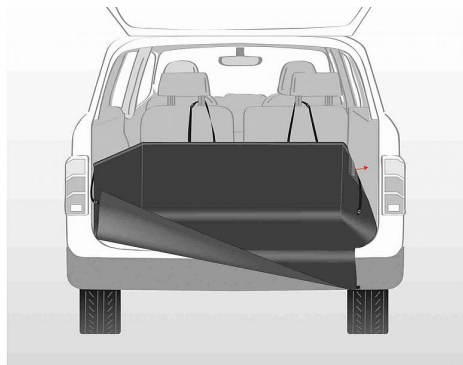

Protiskluzový potah do zavazadlového prostoru 1,64 x 1,25m

» PSI » Ostatní kynologické potřeby » Cestování a výcvik

Popis

odnímatelný zástěra ochraňuje nárazník proti poškrábání vysoké boky chrání vnitřek kufru neklouzavý povrch poskytuje větší bezpečnost pro psa pasuje do každé velikosti kufru díky flexibilním kovovým tyčím snadné upevnění a odstranění materiál: polyester rozměry: 1,64 x 1,25 m barva: černá